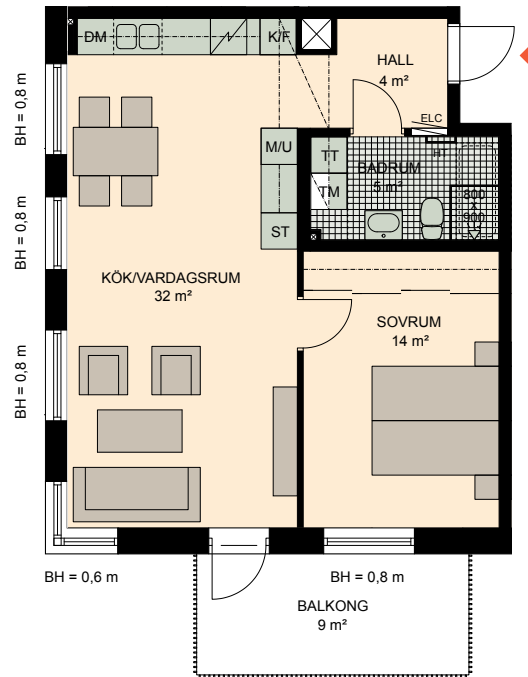

2 RoK, 58 m²

Brf Torggatan
VÄNING
LÄGENHET
PARKHUS

4
B44

K KYLSKÅP	M/U MIKROVÅGS- OCH INBYGGNADSUGN	G GARDEROB	TM TVÄTTMASKIN	HT HANDDUKSTORK
F FRYSSKÅP	SPISHÄLL	L LINNESKÅP	TT TORKTUMLARE	BH BRÖSTNINGSHÖJD FÖNSTER
K/F KYL/FRYS	DM DISKMASKIN	ST STÄDSKÅP	VENTILATION I TAK	ELCENTRAL