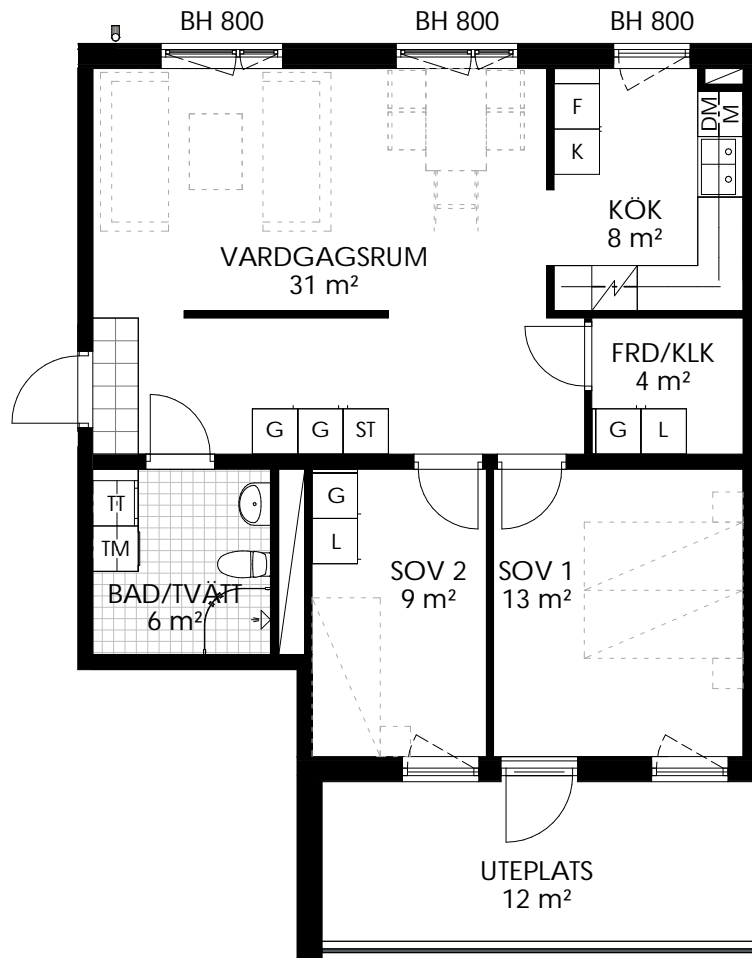

BRF GLÄDJEN

NYGATAN I KUMLA

3 ROK 73 m²

Lägenhetsnummer:

A1001

SYMBOLFÖRKLARING

K	KYL	L	LINNESKÅP	TM	TVÄTTMASKIN OCH TORKTUMLARE UNDER BÄNKSIVA	BH	BRÖSTNINGSHÖJD FÖNSTER = 700 (mm) GÄLLER DÄR EJ ANNAT ANGES.
F	FRYS	ST	STÄDSKÅP	TT	KOMBIMASKIN UNDER BÄNKSIVA		RADIATORER FRAMFÖR FÖNSTER.
K/F	KYL OCH FRYS	HS	HÖGSKÅP	KM	FÖRRÅDHYLLA MED KLÄDSTÅNG I KLÄDKAMMARE OCH/ELLER FÖRRÅD I LÄGENHET		*OBS INBYGGNADSUGN PLACERAS UNDER SPISHÄLL.
	SPISHÄLL*	G	GARDEROB				
DM	DISKMASKIN		SCHAKT				
M	MIKRO						

0 1 2 3 4 5 m

Skala 1:100 (A4)

Upprättad 2022-06-09

Med reservation för ändringar. Ytangivelser är preliminära.