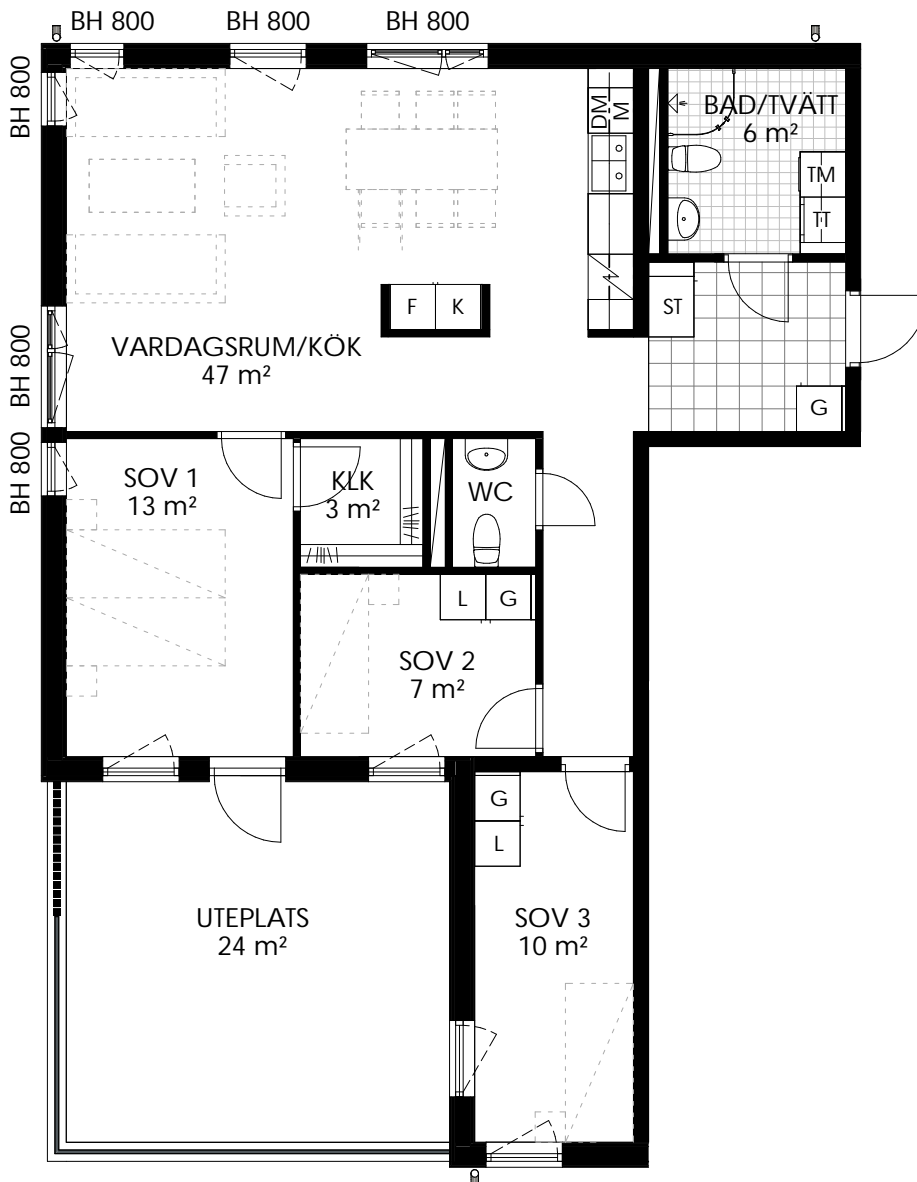

## NYGATAN I KUMLA

### 4 ROK 91 m<sup>2</sup>

Lägenhetsnummer: