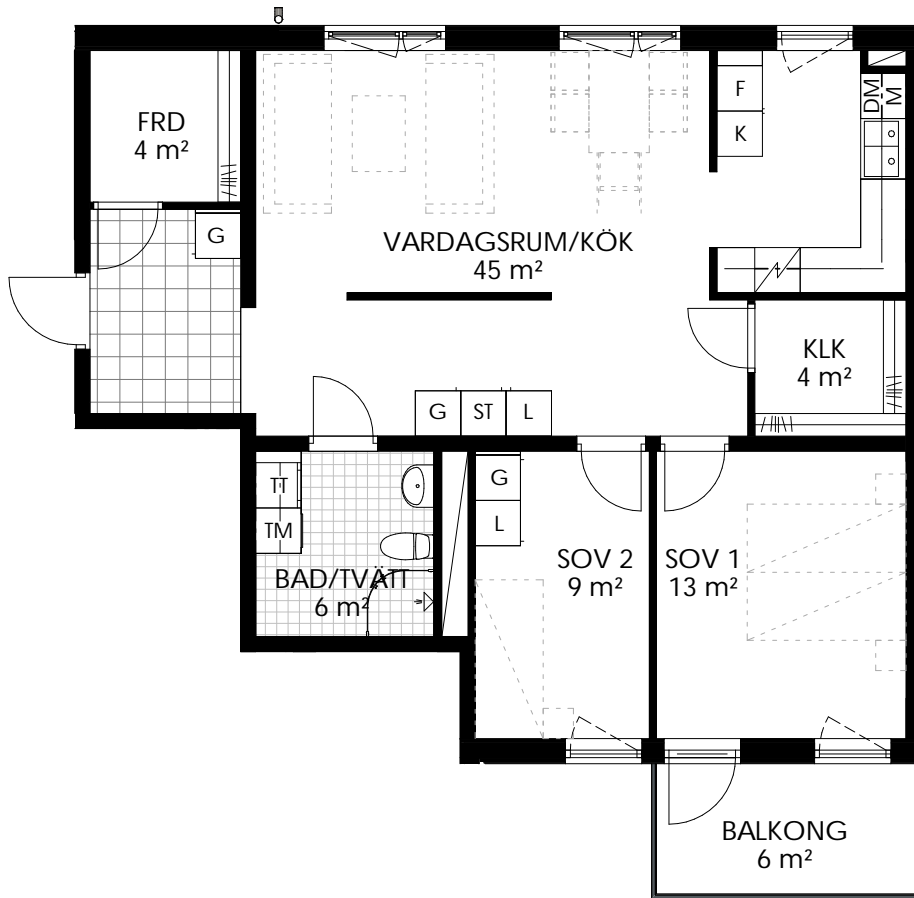

BRF GLÄDJEN

NYGATAN I KUMLA

3 ROK 83 m²

Lägenhetsnummer:

A1101

A1201

A1301

SYMBOLFÖRKLARING

K	KYL	L	LINNESKÅP	TM	TVÄTMMASKIN OCH TORKTUMLARE UNDER BÄNKSIVA
F	FRYS	ST	STÄDSKÅP	TT	
K/F	KYL OCH FRYS	HS	HÖGSKÅP	KM	KOMBIMASKIN UNDER BÄNKSIVA
	SPISHÄLL*	G	GARDEROB		FÖRRÅDSHYLLA MED KLÄDSTÅNG I KLÄDKAMMARE OCH/ELLER FÖRRÅD I LÄGENHET
DM	DISKMASKIN		SCHAKT		
M	MIKRO				

BH BRÖSTNINGSHÖJD FÖNSTER = 700 (mm)
GÄLLER DÄR EJ ANNAT ANGES.

RADIATORER FRAMFÖR FÖNSTER.

*OBS INBYGGNADSUKN PLACERAS UNDER SPISHÄLL.

0 1 2 3 4 5 m

Skala 1:100 (A4)