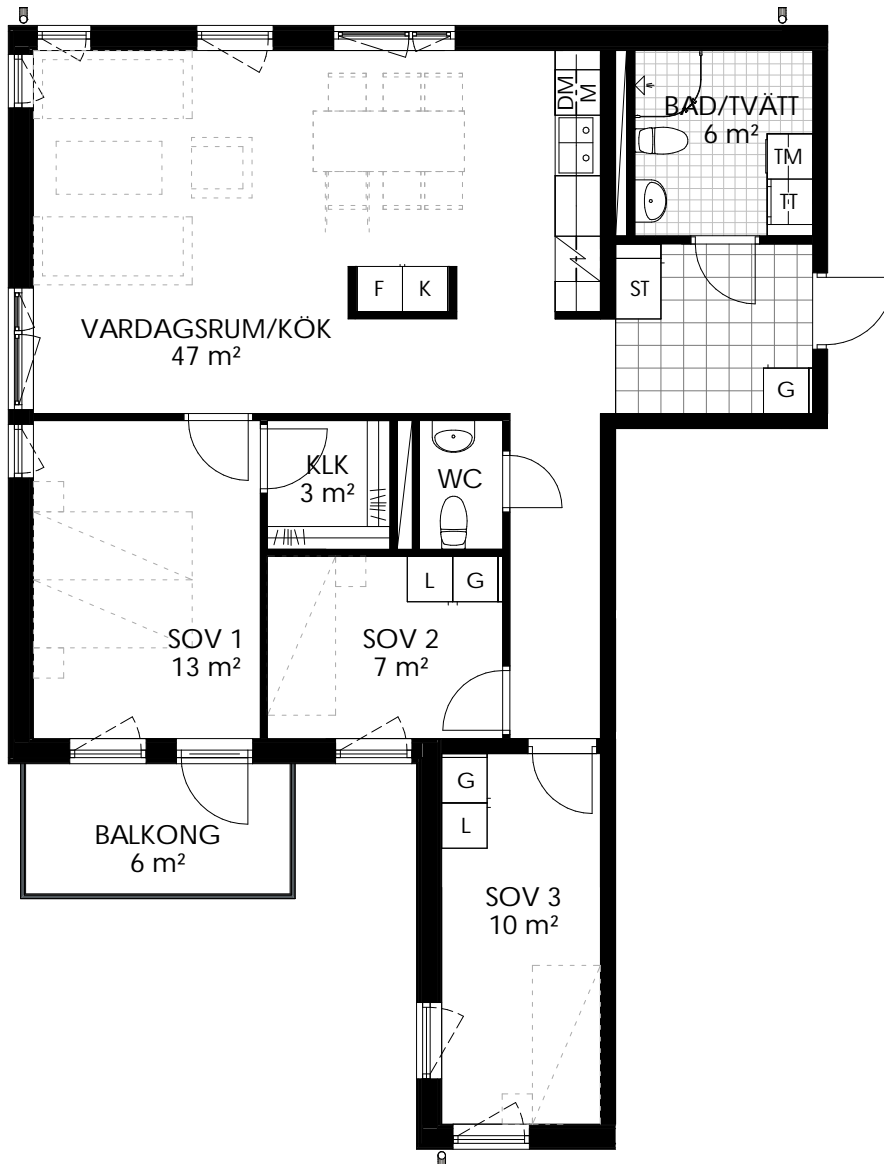

# BRF GLÄDJEN

NYGATAN I KUMLA

4 ROK 91 m<sup>2</sup>

Lägenhetsnummer:

A1104

A1204

A1304

PLAN 4  
PLAN 3  
PLAN 2  
PLAN 1

## SYMBOLFÖRKLARING

K	KYL	L	LINNESKÅP	TM	TVÄTMASKIN OCH TORKTUMLARE UNDER BÄNKSIVA
F	FRYS	ST	STÄDSKÅP	TT	KOMBIMASKIN UNDER BÄNKSIVA
K/F	KYL OCH FRYS	HS	HÖGSKÅP	KM	FÖRRÅDSHYLLA MED KLÄDSTÅNG I KLÄDKAMMARE OCH/ELLER FÖRRÅD I LÄGENHET
	SPISHÄLL*	G	GARDEROB		
DM	DISKMASKIN		SCHAKT		
M	MIKRO				