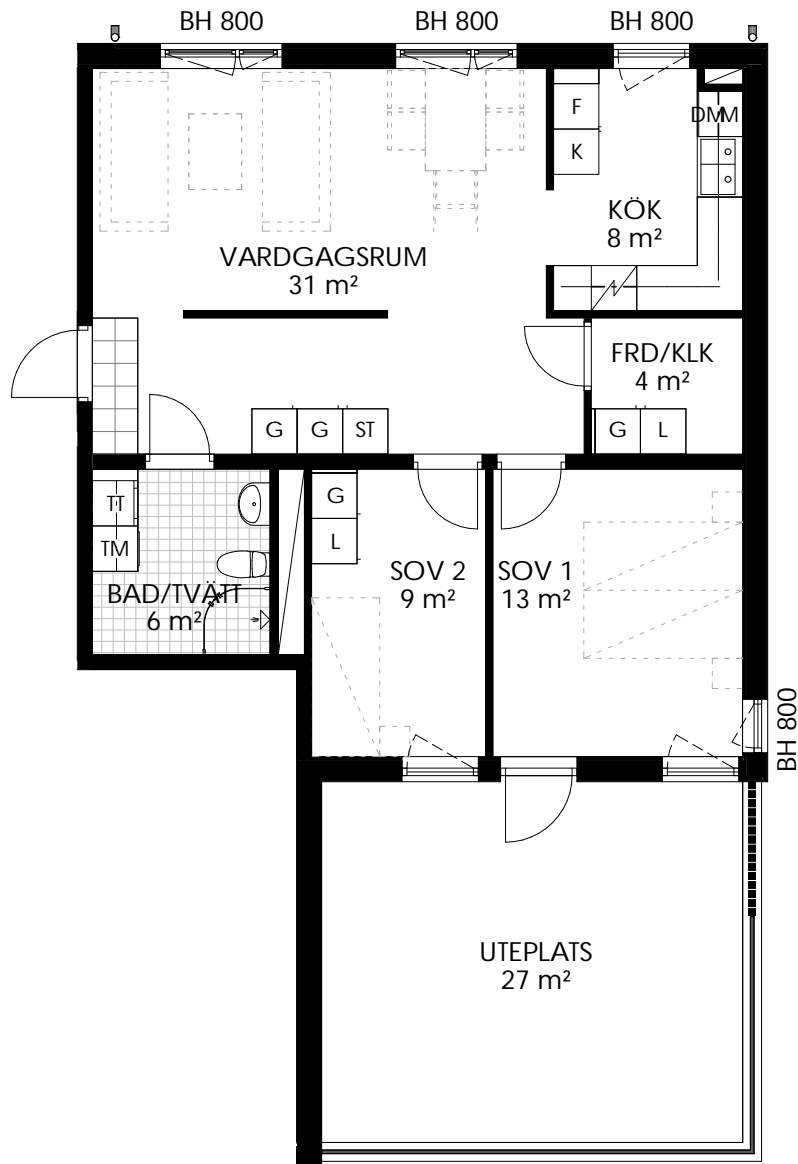

## 3 ROK 73 m<sup>2</sup>

Lägenhetsnummer:

### B1001

### SYMBOLFÖRKLARING

K	KYL	L	LINNESKÅP	TM	TVÄTMMASKIN OCH TORKTUMLARE UNDER BÄNKSIVA	BH	BRÖSTNINGSHÖJD FÖNSTER = 700 (mm) GÄLLER DÄR EJ ANNAT ANGES.
F	FRYS	ST	STÄDSKÅP	TT	KOMBIMASKIN UNDER BÄNKSIVA		RADIATORER FRAMFÖR FÖNSTER.
K/F	KYL OCH FRYS	HS	HÖGSKÅP	KM	FÖRRÅDHYLLA MED KLÄDSTÅNG I KLÄDKAMMARE OCH/ELLER FÖRRÅD I LÄGENHET		*OBS INBYGGNADSUGN PLACERAS UNDER SPISHÄLL.
	SPISHÄLL*	G	GARDEROB				
DM	DISKMASKIN	/	SCHAKT				
M	MIKRO						

0 1 2 3 4 5 m

Skala 1:100 (A4)