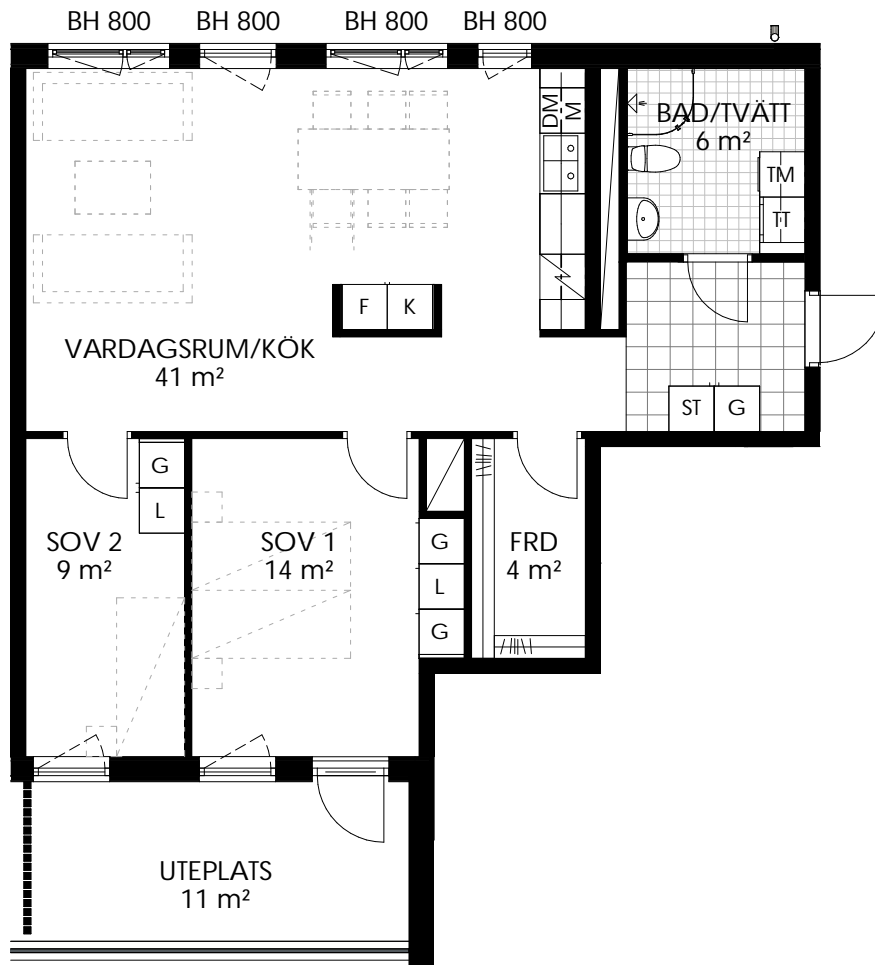

BRF GLÄDJEN

NYGATAN I KUMLA

3 ROK 76 m²

Lägenhetsnummer:

B1003

SYMBOLFÖRKLARING

K	KYL	L	LINNESKÅP	TM	TVÄTTMASKIN OCH TORKTUMLARE UNDER BÄNKSIVA
F	FRYS	ST	STÄDSKÅP	TT	KOMBIMASKIN UNDER BÄNKSIVA
K/F	KYL OCH FRYS	HS	HÖGSKÅP	KM	FÖRRÅDSHYLLA MED KLÄDSTÅNG I KLÄDKAMMARE OCH/ELLER FÖRRÅD I LÄGENHET
	SPISHÄLL*	G	GARDEROB		
DM	DISKMASKIN		SCHAKT		
M	MIKRO				

BH BRÖSTNINGSHÖJD FÖNSTER = 700 (mm)
GÄLLER DÄR EJ ANNAT ANGES.

RADIATORER FRAMFÖR FÖNSTER.

*OBS INBYGGNADSUGN PLACERAS UNDER SPISHÄLL.

Skala 1:100 (A4)