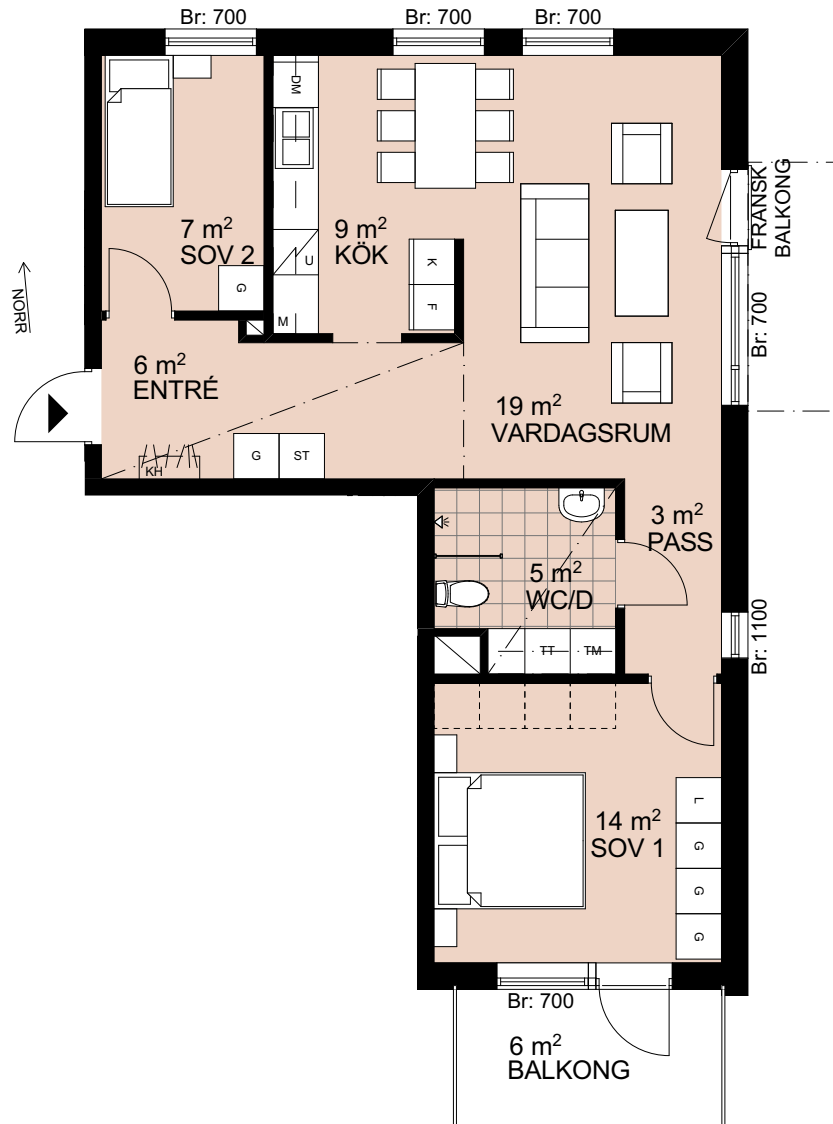

Tre rum och kök, 70 m²

BRF SKIDSKYT TEN

HUS 2
VÅNING 1
LÄGENHET C1001

TECKENFÖRKLARINGAR

G	GARDEROB
L	LINNESKÅP
ST	STÄDSKÅP
KH	KAPPHYLLA
K	KYLSKÅP
F	FRYSSKÅP
K/F	KYL/FRYS
DM	DISKMASKIN
	INDUKTIONSHÄLL
M	MIKROVÅGSUGN
U	UGN
U/M	HÖGSKÅP MED UGN OCH MIKRO
TM	TVÄTTMASKIN
TT	TORKTUMLARE
KT	KOMBI-TVÄTTMASKIN
ELC	ELCENTRAL
	RUMSHÖJD 2,40 m. ÖVRIGA UTRYMMEN 2,55 m

ORIENTERINGSFIGUR

PRINCIPSEKTION

2019-10-31

Rätt till smärre ändringar förbehålles. Ytangivelser är preliminära.

PEAB
NORDENS SAMHÄLLSBYGGGARE