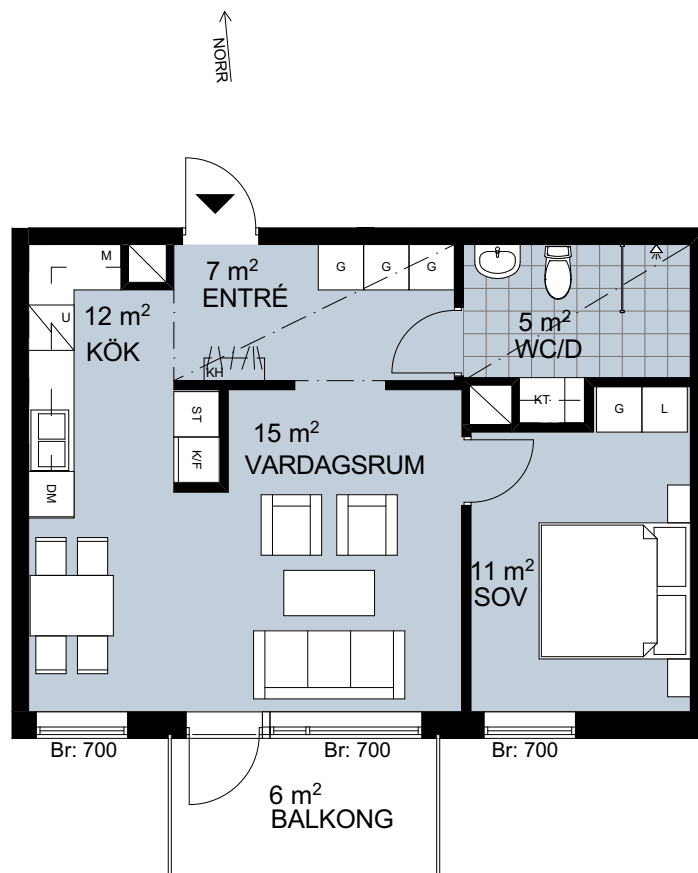

Två rum och kök, 54 m²

BRF SKIDSKYTEN

HUS 2
VÅNING 1
LÄGENHET C1002

HUS 2
VÅNING 2
LÄGENHET C1102

HUS 2
VÅNING 3
LÄGENHET C1202

HUS 2
VÅNING 4
LÄGENHET C1302

HUS 2
VÅNING 5
LÄGENHET C1402

TECKENFÖRKLARINGAR

G	GARDEROB
L	LINNESKÅP
ST	STÄDSKÅP
KH	KAPPHYLLA
K	KYLSKÅP
F	FRYSSKÅP
K/F	KYL/FRYS
DM	DISKMASKIN
	INDUKTIONSHÄLL
M	MIKROVÅGSUGN
U	UGN
U/M	HÖGSKÅP MED UGN OCH MIKRO
TM	TVÄTTMASKIN
TT	TORKTUMLARE
KT	KOMBI-TVÄTTMASKIN
ELC	ELCENTRAL
	RUMSHÖJD 2,40 m. ÖVRIGA UTRYMMEN 2,55 m