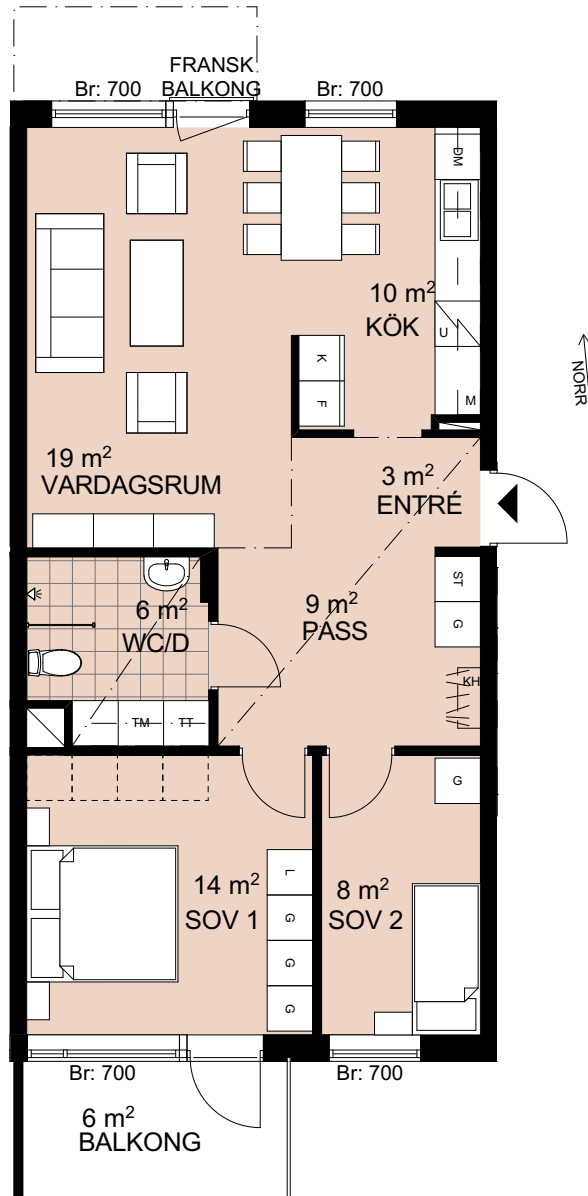

Tre rum och kök, 71 m²

BRF SKIDSKYTEN

HUS 2
VÅNING 1
LÄGENHET C1003

TECKENFÖRKLARINGAR

G	GARDEROB
L	LINNESKÅP
ST	STÄDSKÅP
KH	KAPPHYLLA
K	KYLSKÅP
F	FRYSSKÅP
K/F	KYL/FRYS
DM	DISKMASKIN
	INDUKTIONSHÄLL
M	MIKROVÅGSUGN
U	UGN
U/M	HÖGSKÅP MED UGN OCH MIKRO
TM	TVÄTTMASKIN
TT	TORKTUMLARE
KT	KOMBI-TVÄTTMASKIN
ELC	ELCENTRAL
	RUMSHÖJD 2,40 m. ÖVRIGA UTRYMMEN 2,55 m

2019-10-31

ORIENTERINGSFIGUR

Rätt till smärre ändringar förbehålles. Ytangivelser är preliminära.

PRINCIPSEKTION

SKALA 1:100

PEAB
NORDENS SAMHÄLLSBYGGARE