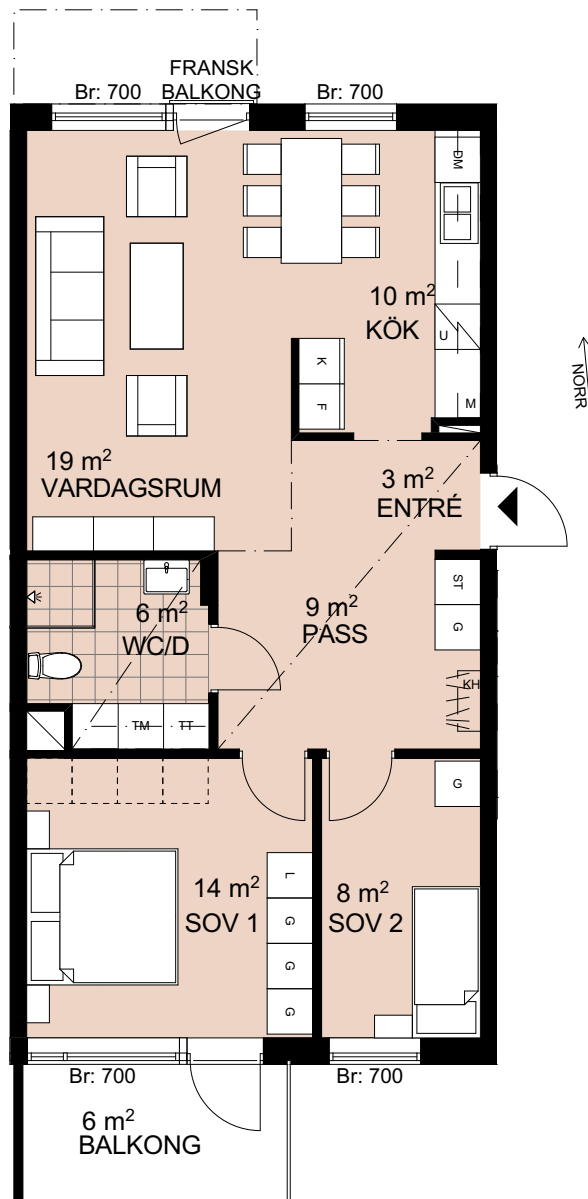

Tre rum och kök, 71 m²

BRF SKIDSKYT TEN

HUS 2
VÅNING 1
LÄGENHET C1003

TECKENFÖRKLARINGAR

G	GARDEROB
L	LINNESKÅP
ST	STÄDSKÅP
KH	KAPPHYLLA
K	KYLSKÅP
F	FRYSSKÅP
K/F	KYL/FRYS
DM	DISKMASKIN
	INDUKTIONSHÄLL
M	MIKROVÅGSUGN
U	UGN
U/M	HÖGSKÅP MED UGN OCH MIKRO
TM	TVÄTTMASKIN
TT	TORKTUMLARE
KT	KOMBI-TVÄTTMASKIN
ELC	ELCENTRAL
	RUMSHÖJD 2,40 m. ÖVRIGA UTRYMMEN 2,55 m

2020-03-18

ORIENTERINGSFIGUR

PRINCIPSEKTION

PEAB
NORDENS SAMHÄLLSBYGGARE

Rätt till smärre ändringar förbehålles. Ytangivelser är preliminära.