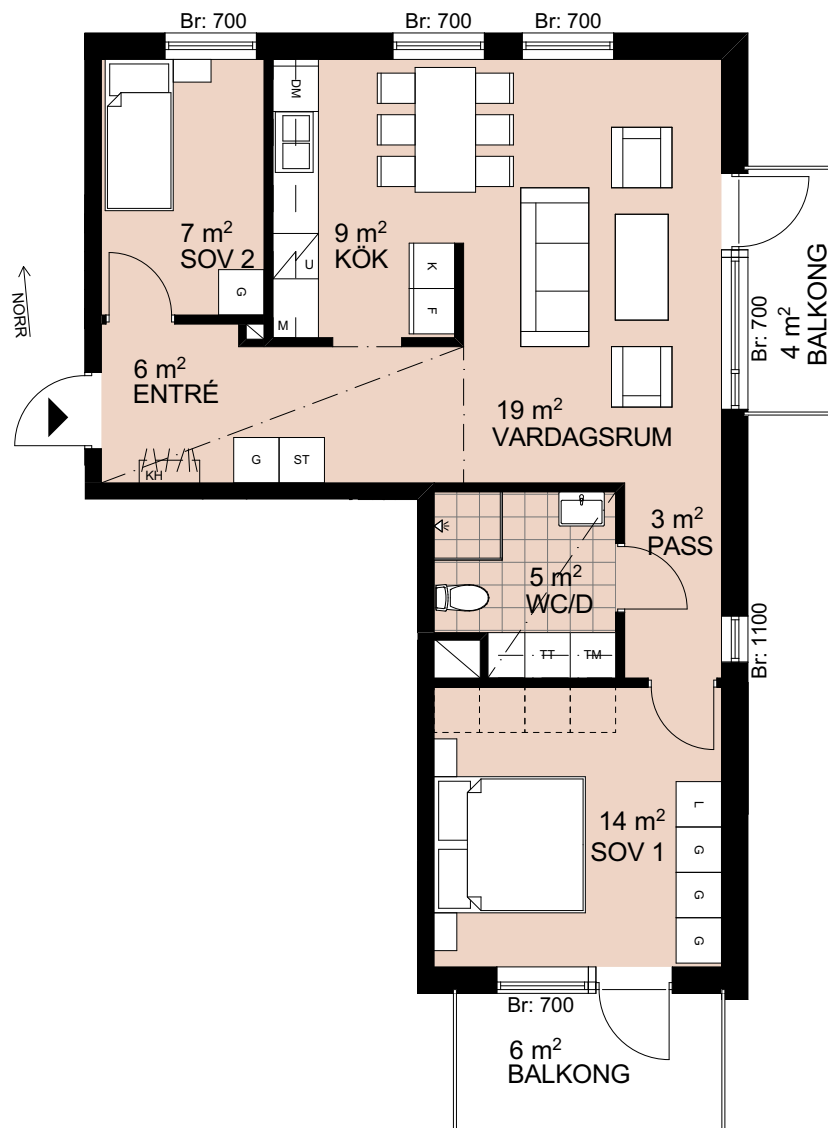

Tre rum och kök, 70 m²

BRF SKIDSKYTTEN

HUS 2
VÅNING 2
LÄGENHET C1101

HUS 2
VÅNING 3
LÄGENHET C1201

HUS 2
VÅNING 4
LÄGENHET C1301

HUS 2
VÅNING 5
LÄGENHET C1401

TECKENFÖRKLARINGAR

G	GARDEROB
L	LINNESKÅP
ST	STÄDSKÅP
KH	KAPPHYLLA
K	KYLSKÅP
F	FRYSSKÅP
K/F	KYL/FRYS
DM	DISKMASKIN
	INDUKTIONSHÄLL
M	MIKROVÅGSUGN
U	UGN
U/M	HÖGSKÅP MED UGN OCH MIKRO
TM	TVÄTTMASKIN
TT	TORKTUMLARE
KT	KOMBI-TVÄTTMASKIN
ELC	ELCENTRAL
	RUMSHÖJD 2,40 m. ÖVRIGA UTRYMMEN 2,55 m

ORIENTERINGSFIGUR

PRINCIPSEKTION

2020-03-18

Rätt till smärre ändringar förbehålles. Ytangivelser är preliminära.

PEAB
NORDENS SAMHÄLLSBYGGARE