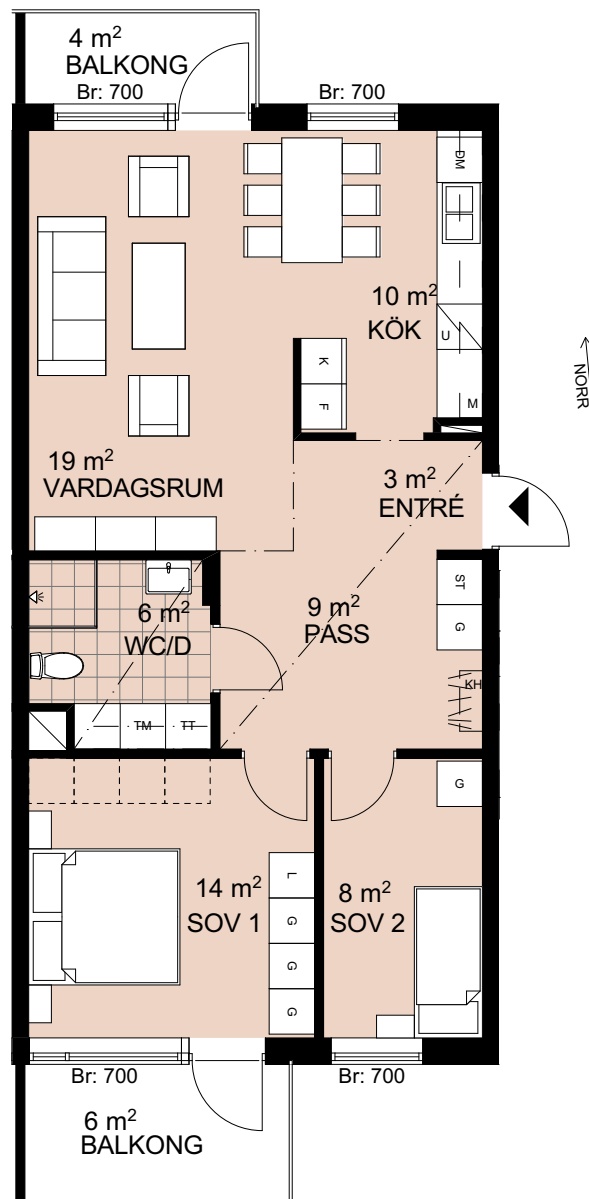

# Tre rum och kök, 71 m<sup>2</sup>

## BRF SKIDSKYT TEN

HUS 2  
VÅNING 2  
LÄGENHET C1103

HUS 2  
VÅNING 3  
LÄGENHET C1203

HUS 2  
VÅNING 4  
LÄGENHET C1303

HUS 2  
VÅNING 5  
LÄGENHET C1403

## TECKENFÖRKLARINGAR

G	GARDEROB
L	LINNESKÅP
ST	STÄDSKÅP
KH	KAPPHYLLA
K	KYLSKÅP
F	FRYSSKÅP
K/F	KYL/FRYS
DM	DISKMASKIN
	INDUKTIONSHÄLL
M	MIKROVÅGSUGN
U	UGN
U/M	HÖGSKÅP MED UGN OCH MIKRO
TM	TVÄTTMASKIN
TT	TORKTUMLARE
KT	KOMBI-TVÄTTMASKIN
ELC	ELCENTRAL
	RUMSHÖJD 2,40 m. ÖVRIGA UTRYMMEN 2,55 m