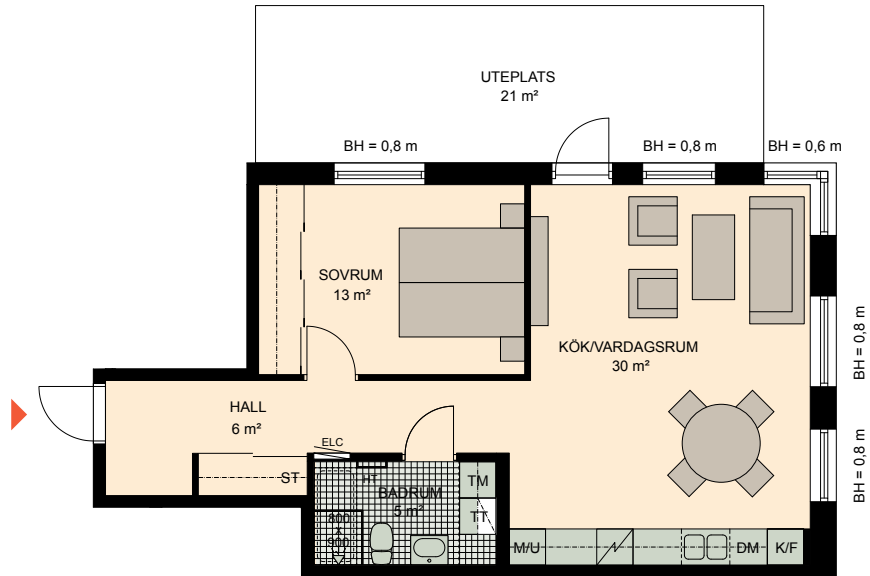

2 RoK, 60 m²

Brf Torggatan
VÄNING
LÄGENHET
GATHUS

1
C11

K	KYLSKÅP	M/U	MIKROVÅGS- OCH INBYGGNADSUGN	G	GARDEROB	TM	TVÄTTMASKIN	HT	HANDDUKSTORK
F	FRYSSKÅP		SPISHÄLL	L	LINNESKÅP	TT	TORKTUMLARE	BH	BRÖSTNINGSHÖJD FÖNSTER
K/F	KYL/FRYS	DM	DISKMASKIN	ST	STÄDSKÅP		VENTILATION I TAK		ELCENTRAL