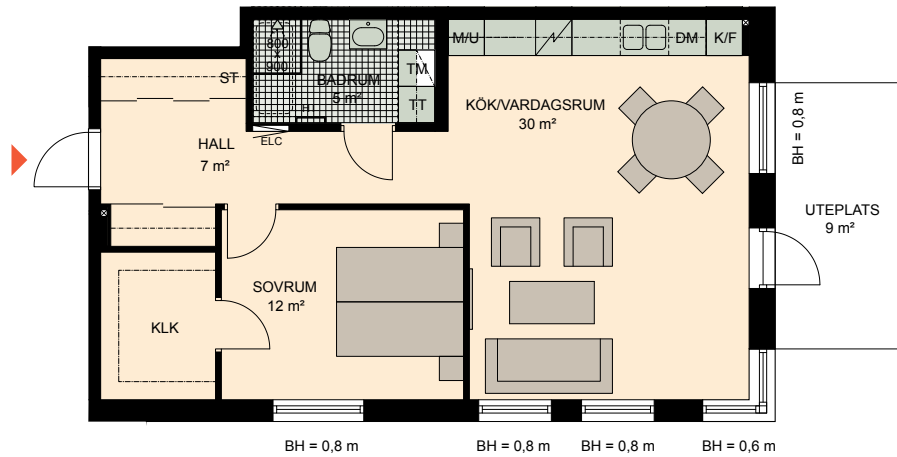

2 RoK, 65 m²

Brf Torggatan
VÄNING
LÄGENHET
GATHUS

1
C12

K KYLSKÅP	M/U MIKROVÅGS- OCH INBYGGNADSUGN	G GARDEROB	TM TVÄTTMASKIN	HT HANDDUKSTORK
F FRYSSKÅP	SP SPISHÄLL	L LINNESKÅP	TT TORKTUMLARE	BH BRÖSTNINGSHÖJD FÖNSTER
K/F KYL/FRYS	DM DISKMASKIN	ST STÄDSKÅP	VENT VENTILATION I TAK	ELC ELCENTRAL