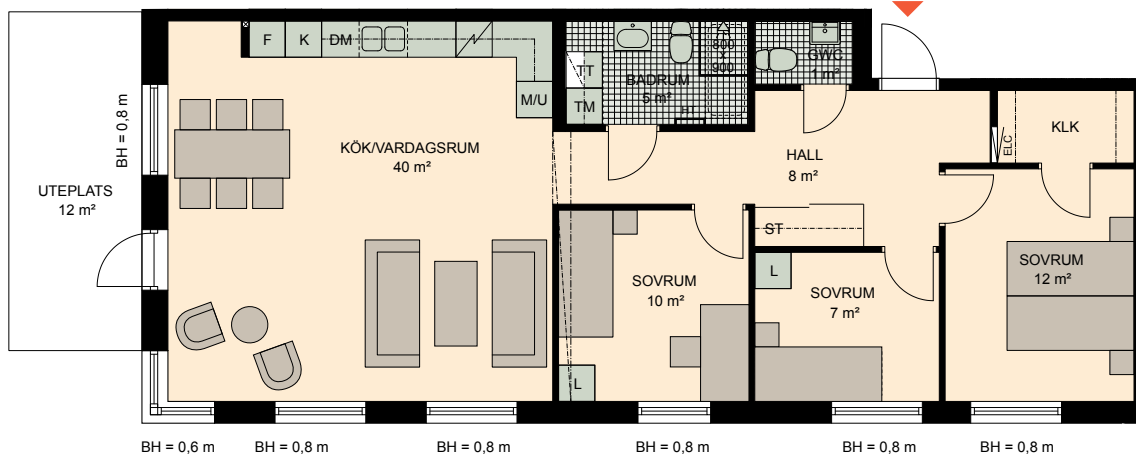

4 RoK, 94 m²

Brf Torggatan
VÄNING
LÄGENHET
GATHUS

1
C13

K	KYLSKÅP	M/U	MIKROVÅGS- OCH INBYGGNADSUEN	G	GARDEROB	TM	TVÄTTMASKIN	HT	HANDDUKSTORK
F	FRYSSKÅP	Spishäll	SPISSHÄLL	L	LINNESKÅP	TT	TORKTUMLARE	BH	BRÖSTNINGSHÖJD FÖNSTER
K/F	KYL/FRYS	DM	DISKMASKIN	ST	STÄDSKÅP	VENTILATION I TAK	ELCENTRAL		