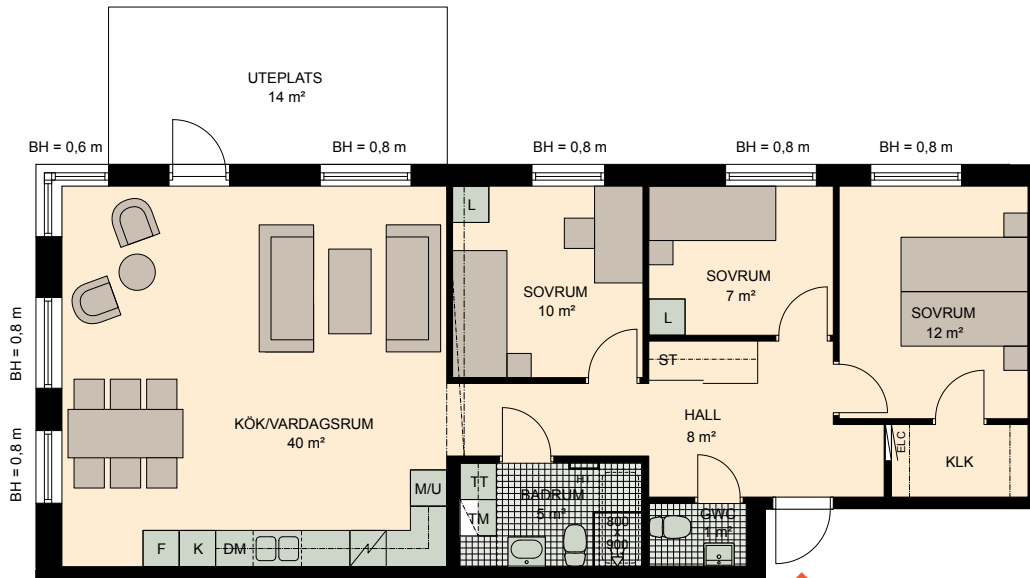

4 RoK, 94 m²

Brf Torggatan
VÄNING
LÄGENHET
GATHUS

1
C14

K	KYLSKÅP	M/U	MIKROVÅGS- OCH INBYGGNADSUGN	G	GARDEROB	TM	TVÄTTMASKIN	HT	HANDDUKSTORK
F	FRYSSKÅP		SPISHÄLL	L	LINNESKÅP	TT	TORKTUMLARE	BH	BRÖSTNINGSHÖJD FÖNSTER
K/F	KYL/FRYS	DM	DISKMASKIN	ST	STÄDSKÅP		VENTILATION I TAK		ELCENTRAL