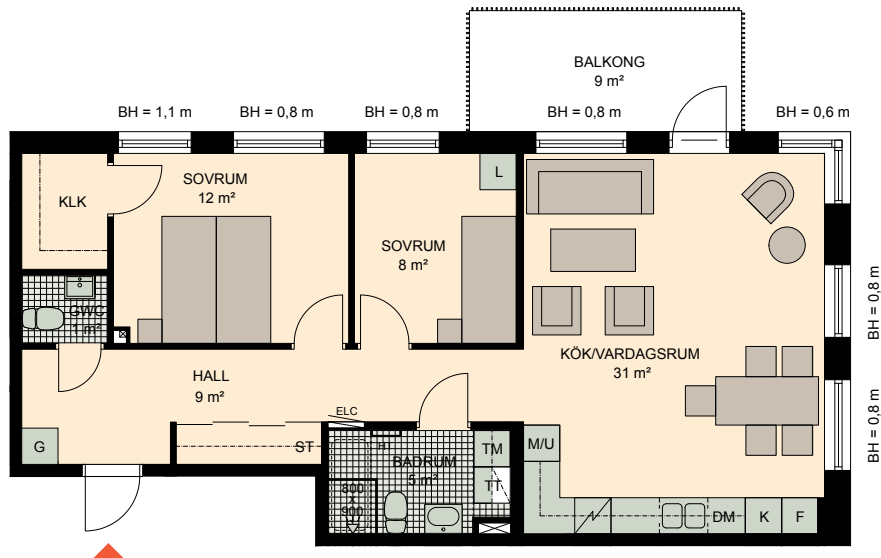

# 3 RoK, 77 m<sup>2</sup>

Brf Torggatan  
VÄNING  
LÄGENHET  
GATHUS

2  
C21

K	KYLSKÅP	M/U	MIKROVÅGS- OCH INBYGGNADSUGN	G	GARDEROB	TM	TVÄTTMASKIN	HT	HANDDUKSTORK
F	FRYSSKÅP		SPISHÄLL	L	LINNESKÅP	TT	TORKTUMLARE	BH	BRÖSTNINGSHÖJD FÖNSTER
K/F	KYL/FRYS	DM	DISKMASKIN	ST	STÄDSKÅP		VENTILATION I TAK		ELCENTRAL