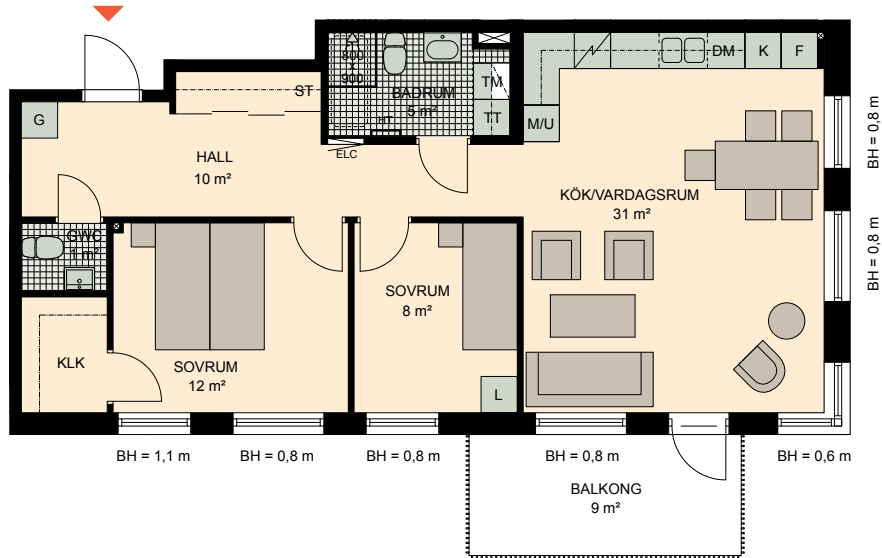

# 3 RoK, 78 m<sup>2</sup>

Brf Torggatan  
VÅNING  
LÄGENHET  
GATHUS

2  
C22

K	KYLSKÅP	M/U	MIKROVÅGS- OCH INBYGGNADSSUGN	G	GARDEROB	TM	TVÄTTMASKIN	HT	HANDDUKSTORK
F	FRYSSKÅP		SPISHÄLL	L	LINNESKÅP	TT	TORKTUMLARE	BH	BRÖSTNINGSHÖJD FÖNSTER
K/F	KYL/FRYS	DM	DISKMASKIN	ST	STÄDSKÅP		VENTILATION I TAK		ELCENTRAL