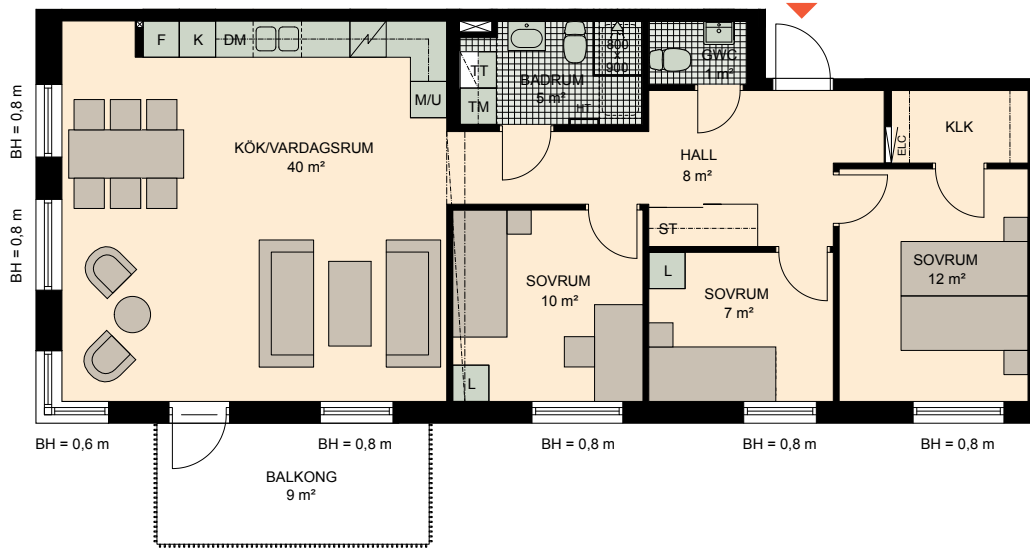

4 RoK, 94 m²

Brf Torggatan
VÄNING
LÄGENHET
GATHUS

2
C23

K	KYLSKÅP	M/U	MIKROVÅGS- OCH INBYGGNADSUĞN	G	GARDEROB	TM	TVÄTTMASKIN	HT	HANDDUKSTORK
F	FRYSSKÅP		SPISHÄLL	L	LINNESKÅP	TT	TORKTUMLARE	BH	BRÖSTNINGSHÖJD FÖNSTER
K/F	KYL/FRYS	DM	DISKMASKIN	ST	STÄDSKÅP		VENTILATION I TAK		ELCENTRAL