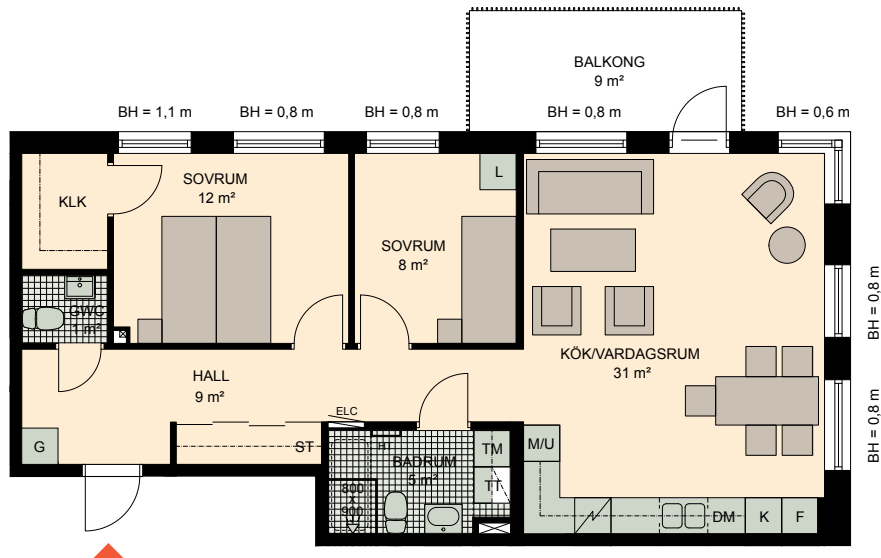

3 RoK, 77 m²

Brf Torggatan
VÄNING
LÄGENHET
GATHUS

4
C41

K	KYLSKÅP	M/U	MIKROVÅGS- OCH INBYGGNADSUGN	G	GARDEROB	TM	TVÄTTMASKIN	HT	HANDDUKSTORK
F	FRYSSKÅP		SPISHÄLL	L	LINNESKÅP	TT	TORKTUMLARE	BH	BRÖSTNINGSHÖJD FÖNSTER
K/F	KYL/FRYS	DM	DISKMASKIN	ST	STÄDSKÅP		VENTILATION I TAK		ELCENTRAL