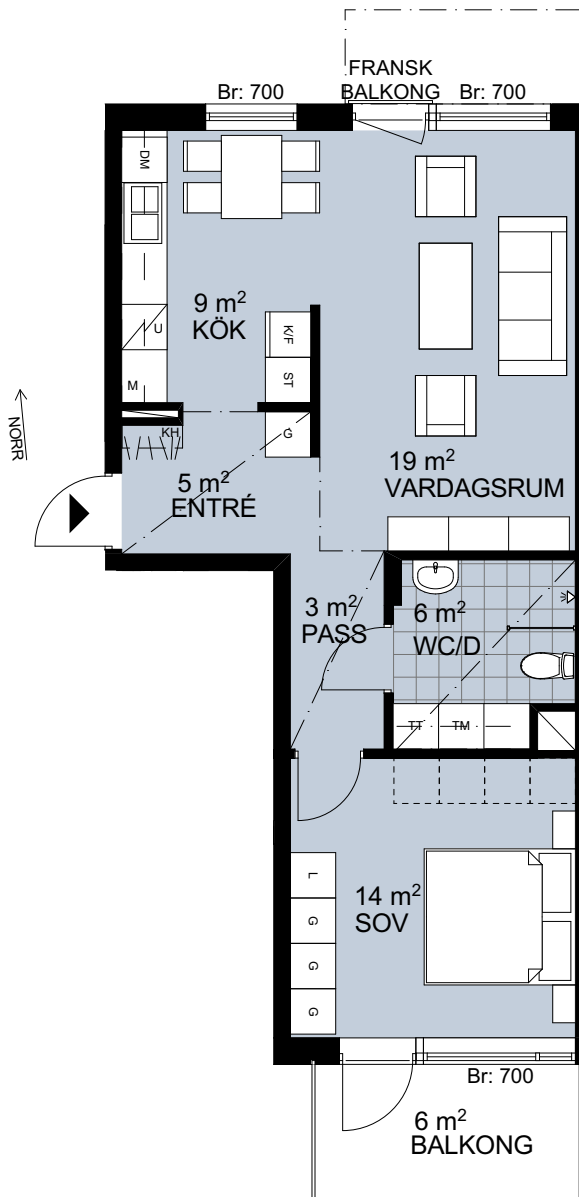

Två rum och kök, 57 m²

BRF SKIDSKYTTEN

HUS 2
VÅNING 1
LÄGENHET D1001

TECKENFÖRKLARINGAR

G	GARDEROB
L	LINNESKÅP
ST	STÄDSKÅP
KH	KAPPHYLLA
K	KYLSKÅP
F	FRYSSKÅP
K/F	KYL/FRYS
DM	DISKMASKIN
	INDUKTIONSHÄLL
M	MIKROVÅGSUGN
U	UGN
U/M	HÖGSKÅP MED UGN OCH MIKRO
TM	TVÄTTMASKIN
TT	TORKTUMLARE
KT	KOMBI-TVÄTTMASKIN
ELC	ELCENTRAL
	RUMSHÖJD 2,40 m. ÖVRIGA UTRYMMEN 2,55 m

2019-10-31

ORIENTERINGSFIGUR

Rätt till smärre ändringar förbehålles. Ytangivelser är preliminära.

PRINCIPSEKTION

PEAB
NORDENS SAMHÄLLSBYGGGARE