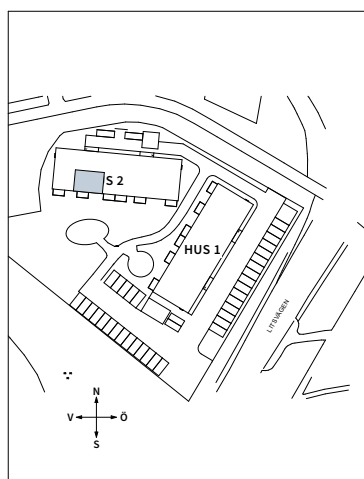

ORIENTERINGSFIGUR