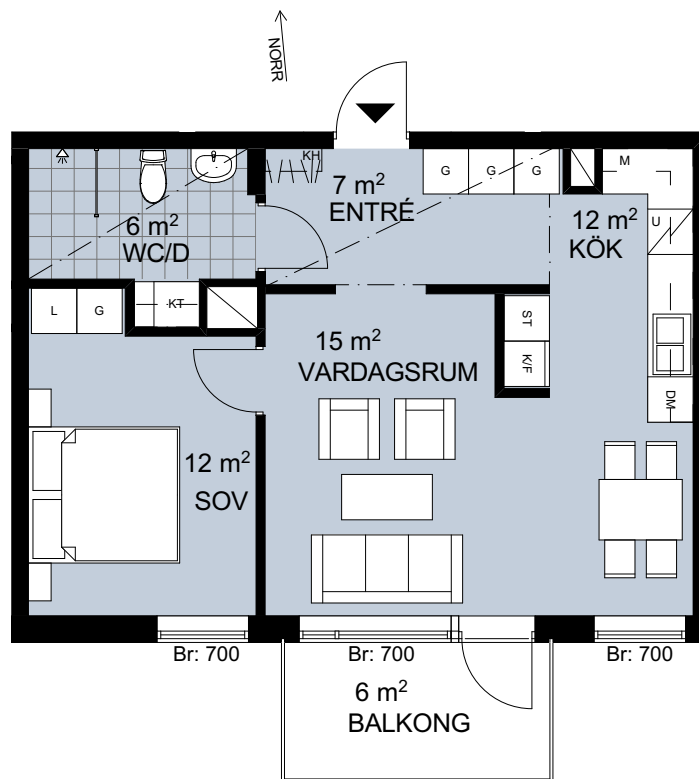

# Två rum och kök, 54 m<sup>2</sup>

## BRF SKIDSKYTEN

HUS 2  
VÅNING 1  
LÄGENHET D1002

HUS 2  
VÅNING 2  
LÄGENHET D1102

HUS 2  
VÅNING 3  
LÄGENHET D1202

HUS 2  
VÅNING 4  
LÄGENHET D1302

HUS 2  
VÅNING 5  
LÄGENHET D1402

### TECKENFÖRKLARINGAR

G	GARDEROB
L	LINNESKÅP
ST	STÄDSKÅP
KH	KAPPHYLLA
K	KYLSKÅP
F	FRYSSKÅP
K/F	KYL/FRYS
DM	DISKMASKIN
	INDUKTIONSHÄLL
M	MIKROVÅGSUGN
U	UGN
U/M	HÖGSKÅP MED UGN OCH MIKRO
TM	TVÄTTMASKIN
TT	TORKTUMLARE
KT	KOMBI-TVÄTTMASKIN
ELC	ELCENTRAL
	RUMSHÖJD 2,40 m. ÖVRIGA UTRYMMEN 2,55 m