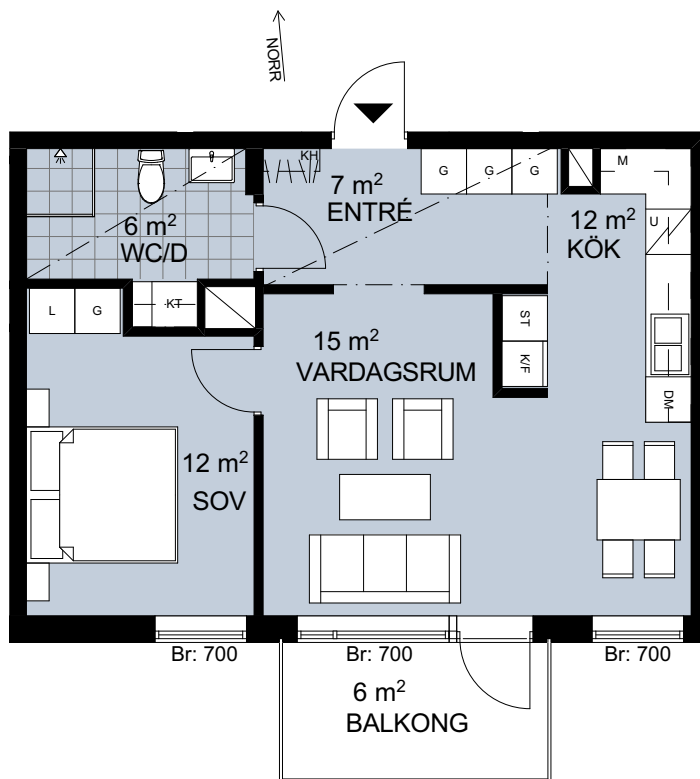

Två rum och kök, 54 m²

BRF SKIDSKYTEN

HUS 2
VÅNING 1
LÄGENHET D1002

HUS 2
VÅNING 2
LÄGENHET D1102

HUS 2
VÅNING 3
LÄGENHET D1202

HUS 2
VÅNING 4
LÄGENHET D1302

HUS 2
VÅNING 5
LÄGENHET D1402

TECKENFÖRKLARINGAR

G	GARDEROB
L	LINNESKÅP
ST	STÄDSKÅP
KH	KAPPHYLLA
K	KYLSKÅP
F	FRYSSKÅP
K/F	KYL/FRYS
DM	DISKMASKIN
	INDUKTIONSHÄLL
M	MIKROVÅGSUGN
U	UGN
U/M	HÖGSKÅP MED UGN OCH MIKRO
TM	TVÄTTMASKIN
TT	TORKTUMLARE
KT	KOMBI-TVÄTTMASKIN
ELC	ELCENTRAL
	RUMSHÖJD 2,40 m. ÖVRIGA UTRYMMEN 2,55 m