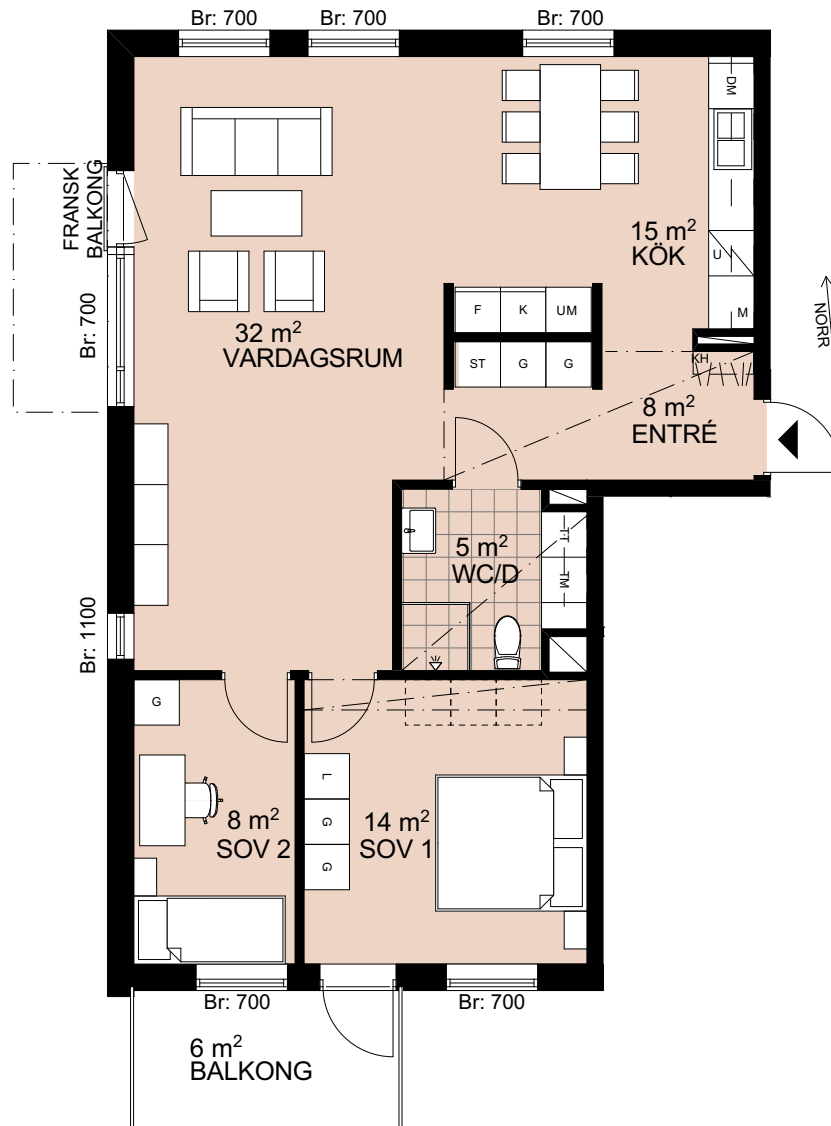

Tre rum och kök, 83 m²

BRF SKIDSKYTEN

HUS 2
VÅNING 1
LÄGENHET D1003

TECKENFÖRKLARINGAR

G	GARDEROB
L	LINNESKÅP
ST	STÄDSKÅP
KH	KAPPHYLLA
K	KYLSKÅP
F	FRYSSKÅP
K/F	KYL/FRYS
DM	DISKMASKIN
	INDUKTIONSHÄLL
M	MIKROVÅGSUGN
U	UGN
U/M	HÖGSKÅP MED UGN OCH MIKRO
TM	TVÄTTMASKIN
TT	TORKTUMLARE
KT	KOMBI-TVÄTTMASKIN
ELC	ELCENTRAL
	RUMSHÖJD 2,40 m. ÖVRIGA UTRYMMEN 2,55 m

ORIENTERINGSFIGUR

PRINCIPSEKTION

2020-03-18

Rätt till smärre ändringar förbehålles. Ytangivelser är preliminära.

PEAB
NORDENS SAMHÄLLSBYGGARE