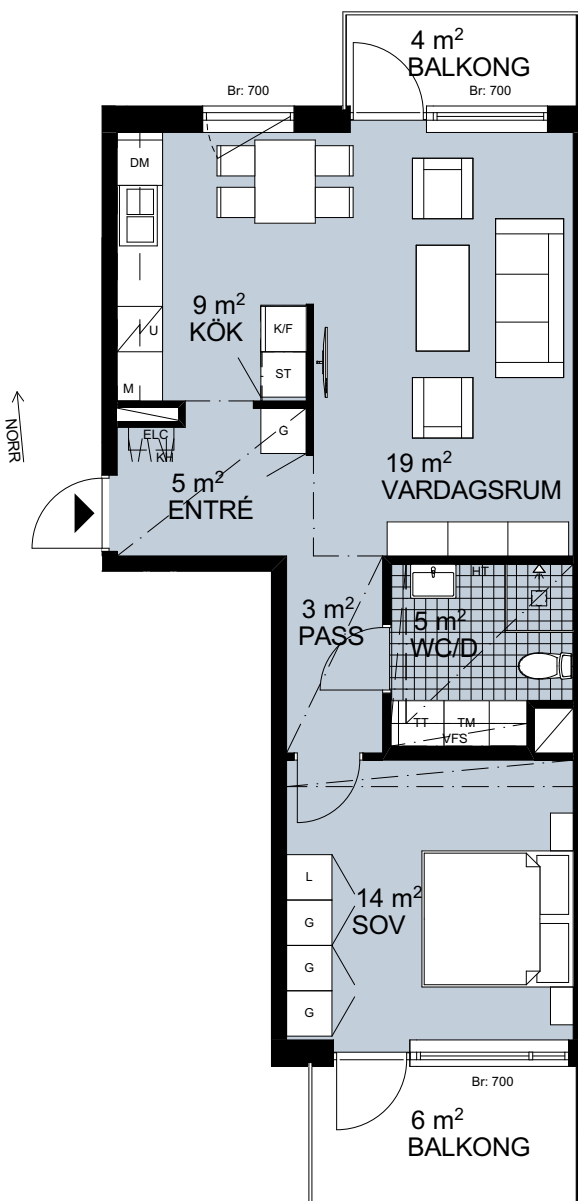

Två rum och kök, 57 m²

BRF SKIDSKYTTE

HUS 2
VÅNING 2
LÄGENHET D1101

HUS 2
VÅNING 3
LÄGENHET D1201

HUS 2
VÅNING 4
LÄGENHET D1301

HUS 2
VÅNING 5
LÄGENHET D1401

2021-01-22

TECKENFÖRKLARINGAR

G	GARDEROB
L	LINNESKÅP
ST	STÄDSKÅP
KH	KAPPHYLLA
K	KYLSKÅP
F	FRYSSKÅP
K/F	KYL/FRYS
DM	DISKMASKIN
	INDUKTIONSHÄLL
M	MIKROVÅGSUGN
U	UGN
U/M	HÖGSKÅP MED UGN OCH MIKRO
TM	TVÄTTMASKIN
TT	TORKTUMLARE
KT	KOMBI-TVÄTTMASKIN
HT	PLATS FÖR HANDDUKSTORK(TILLVAL)
ELC	ELCENTRAL
VFS	VATTENFÖRDELARSKÅP
	INKLÄDNAD TAK
	RUMSHÖJD 2,40 m. ÖVRIGA UTRYMMEN 2,55 m