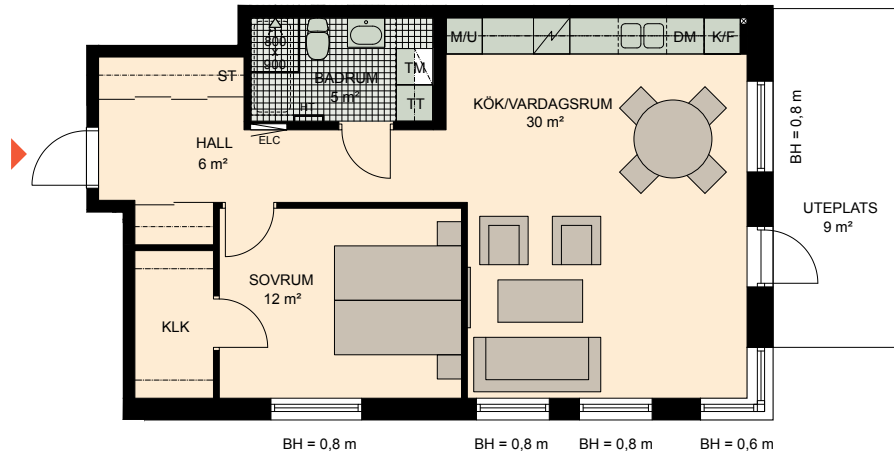

2 RoK, 63 m²

Brf Torggatan
VÅNING
LÄGENHET
GATHUS

1
D12

K KYLSKÅP	M/U MIKROVÅGS- OCH INBYGGNADSUGN	G GARDEROB	TM TVÄTTMASKIN	HT HANDDUKSTORK
F FRYSSKÅP	SP SPISHÄLL	L LINNESKÅP	TT TORKTUMLARE	BH BRÖSTNINGSHÖJD FÖNSTER
K/F KYL/FRYS	DM DISKMASKIN	ST STÄDSKÅP	V VENTILATION I TAK	ELC ELCENTRAL