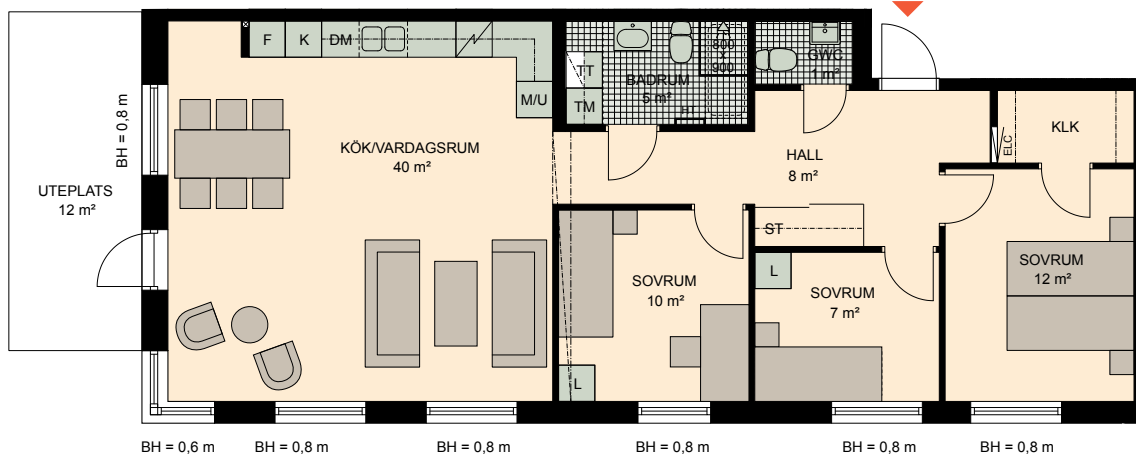

4 RoK, 94 m²

Brf Torggatan
VÄNING
LÄGENHET
GATHUS

1
D13

K KYLSKÅP	M/U MIKROVÅGS- OCH INBYGGNADSUGN	G GARDEROB	TM TVÄTTMASKIN	HT HANDDUKSTORK
F FRYSSKÅP	SP SPISHÅLL	L LINNESKÅP	TT TORKTUMLARE	BH BRÖSTNINGSHÖJD FÖNSTER
K/F KYL/FRYS	DM DISKMASKIN	ST STÄDSKÅP	V VENTILATION I TAK	ELC ELCENTRAL