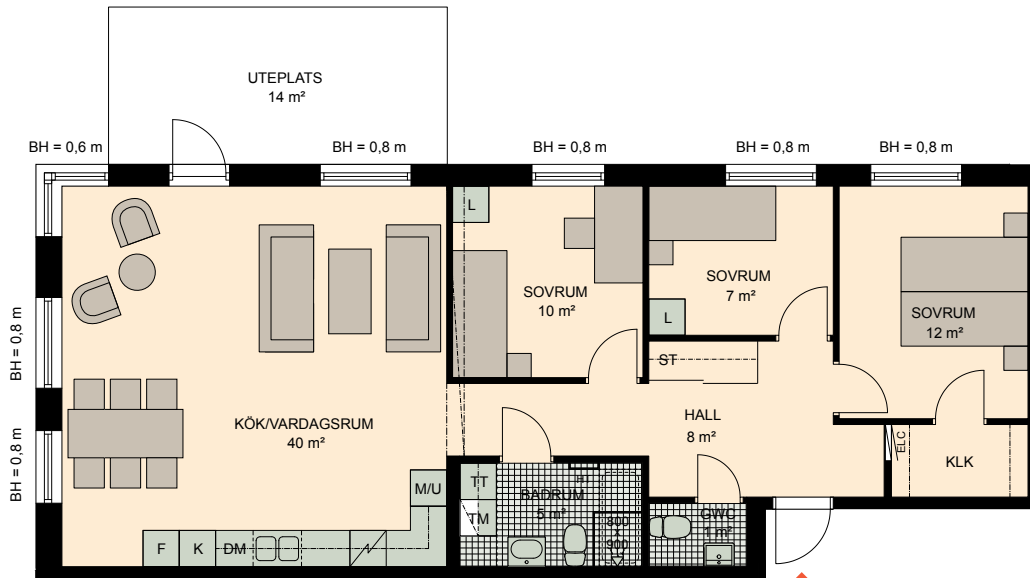

# 4 RoK, 94 m<sup>2</sup>

Brf Torggatan  
VÄNING  
LÄGENHET  
GATHUS

1  
D14

K KYLSKÅP	M/U MIKROVÅGS- OCH INBYGGNADSUGN	G GARDEROB	TM TVÄTTMASKIN	HT HANDDUKSTORK
F FRYSSKÅP	SPISHÄLL	L LINNESKÅP	TT TORKTUMLARE	BH BRÖSTNINGSHÖJD FÖNSTER
K/F KYL/FRYS	DM DISKMASKIN	ST STÄDSKÅP	VENTILATION I TAK	ELCENTRAL