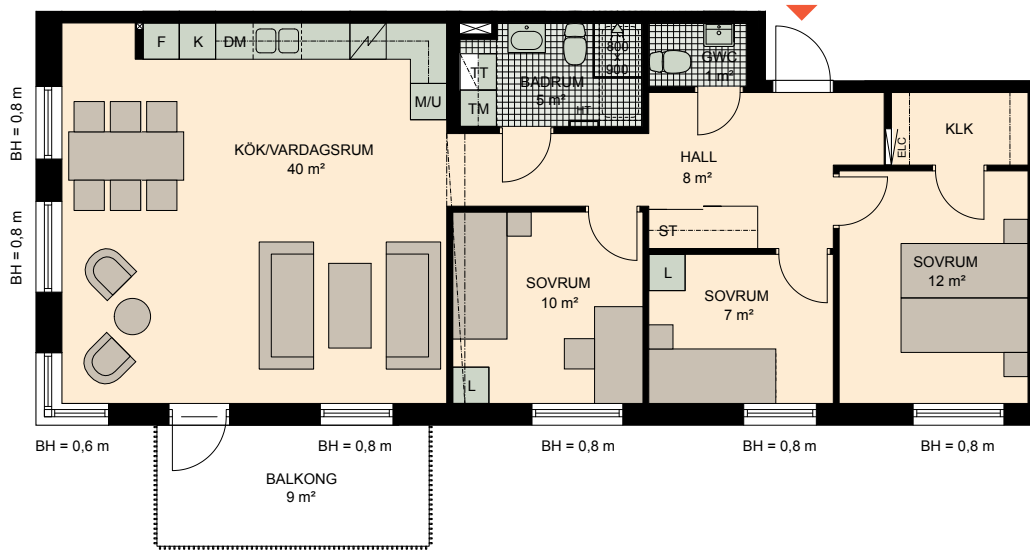

4 RoK, 94 m²

Brf Torggatan
VÄNING
LÄGENHET
GATHUS

2
D23

K	KYLSKÅP	M/U	MIKROVÅGS- OCH INBYGGNADSSUGN	G	GARDEROB	TM	TVÄTTMASKIN	HT	HANDDUKSTORK
F	FRYSSKÅP		SPISHÄLL	L	LINNESKÅP	TT	TORKTUMLARE	BH	BRÖSTNINGSHÖJD FÖNSTER
K/F	KYL/FRYS	DM	DISKMASKIN	ST	STÄDSKÅP		VENTILATION I TAK		ELCENTRAL