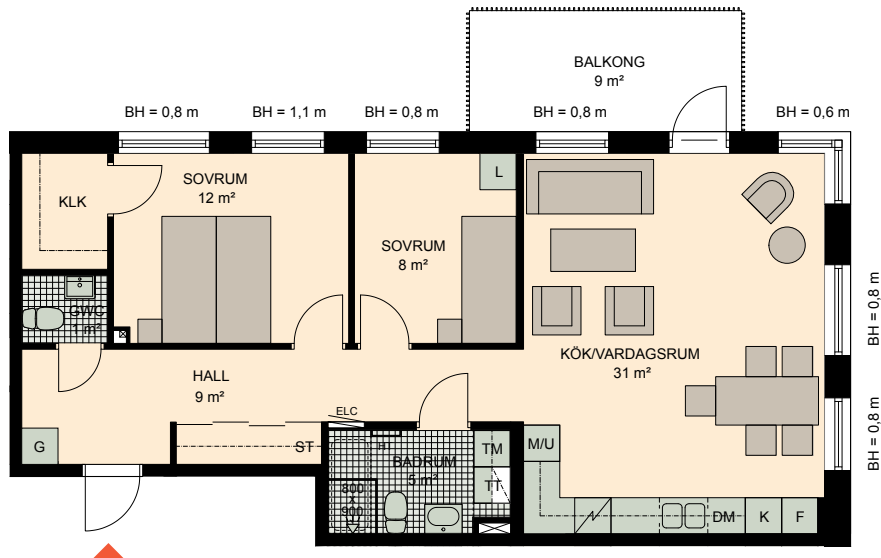

3 RoK, 77 m²

Brf Torggatan
VÄNING
LÄGENHET
GATHUS

3
D31

K	KYLSKÅP	M/U	MIKROVÅGS- OCH INBYGGNADSUGN	G	GARDEROB	TM	TVÄTTMASKIN	HT	HANDDUKSTORK
F	FRYSSKÅP		SPISHÄLL	L	LINNESKÅP	TT	TORKTUMLARE	BH	BRÖSTNINGSHÖJD FÖNSTER
K/F	KYL/FRYS	DM	DISKMASKIN	ST	STÄDSKÅP		VENTILATION I TAK		ELCENTRAL