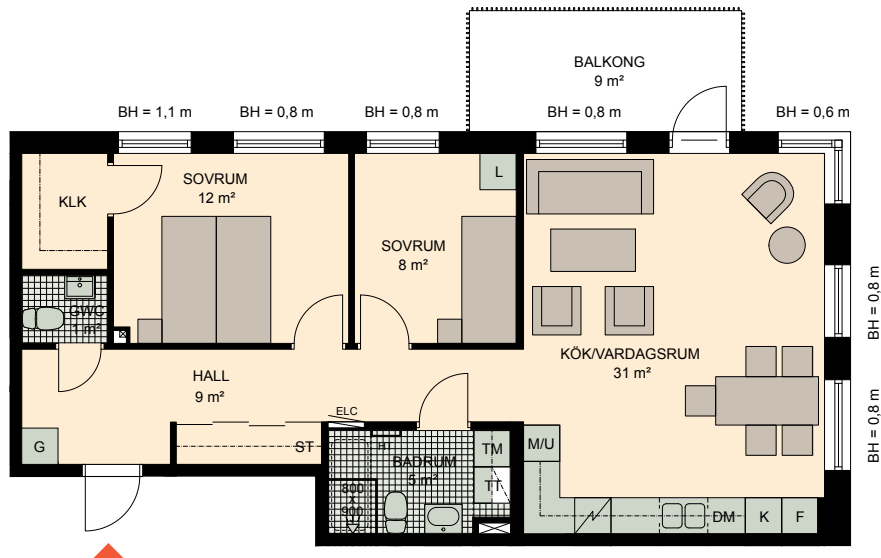

# 3 RoK, 77 m<sup>2</sup>

Brf Torggatan  
VÄNING  
LÄGENHET  
GATHUS

4  
D41

K	KYLSKÅP	M/U	MIKROVÅGS- OCH INBYGGNADSUGN	G	GARDEROB	TM	TVÄTTMASKIN	HT	HANDDUKSTORK
F	FRYSSKÅP		SPISHÄLL	L	LINNESKÅP	TT	TORKTUMLARE	BH	BRÖSTNINGSHÖJD FÖNSTER
K/F	KYL/FRYS	DM	DISKMASKIN	ST	STÄDSKÅP		VENTILATION I TAK		ELCENTRAL