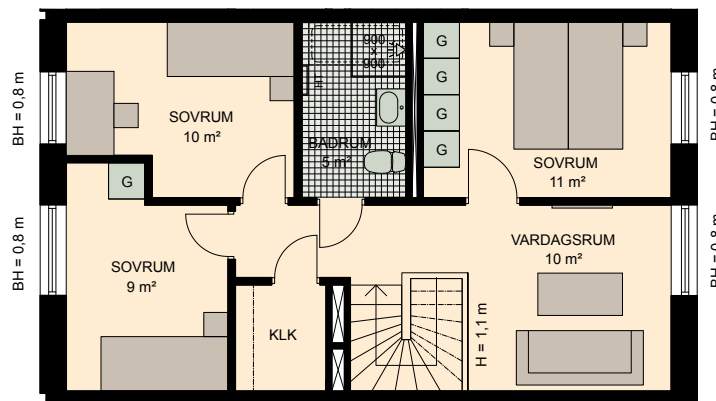

5 RoK, 120 m²

Brf Torggatan
VÄNING
RADHUS

1 - 2
E2

VÄNING 1

VÄNING 2

K	KYLKÅP	M/U	MIKROVÅGS- OCH INBYGGNADSGUGN	G	GARDEROB	TM	TVÄTTMASKIN	HT	HANDDUKSTORK
F	FRYSSKÅP	⚡	SPISHÅLL	L	LINNESKÅP	TT	TORKTUMLARE	BH	BRÖSTNINGSHÖJD FÖNSTER
K/F	KYL/FRYS	DM	DISKMASKIN	ST	STÄDSKÅP	⏏	VENTILATION I TAK	⏏	ELCENTRAL