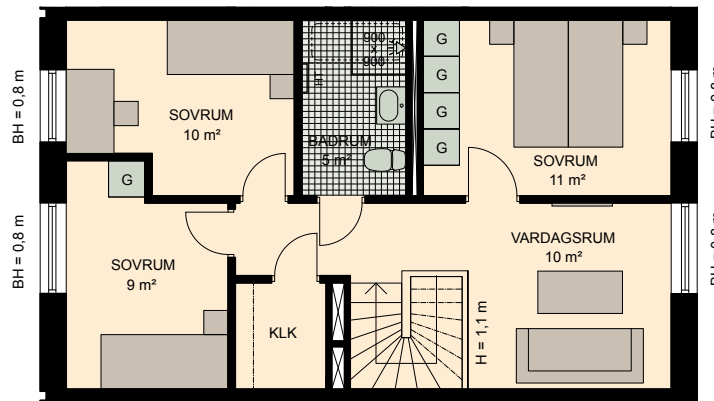

# 5 RoK, 120 m<sup>2</sup>

Brf Torggatan  
VÄNING  
RADHUS

1 - 2  
E3

## VÄNING 2

VÄNING 5  
VÄNING 4  
VÄNING 3  
VÄNING 2  
VÄNING 1

0 5 m

K	KYLSKÅP	M/U	MIKROVÅGS- OCH INBYGGNADSGUGN	G	GARDEROB	TM	TVÄTTMASKIN	HT	HANDDUKSTORK
F	FRYSSKÅP	⚡	SPISHÄLL	L	LINNESKÅP	TT	TORKTUMLARE	BH	BRÖSTNINGSHÖJD FÖNSTER
K/F	KYL/FRYS	DM	DISKMASKIN	ST	STÄDSKÅP	☐	VENTILATION I TAK	⌄	ELCENTRAL