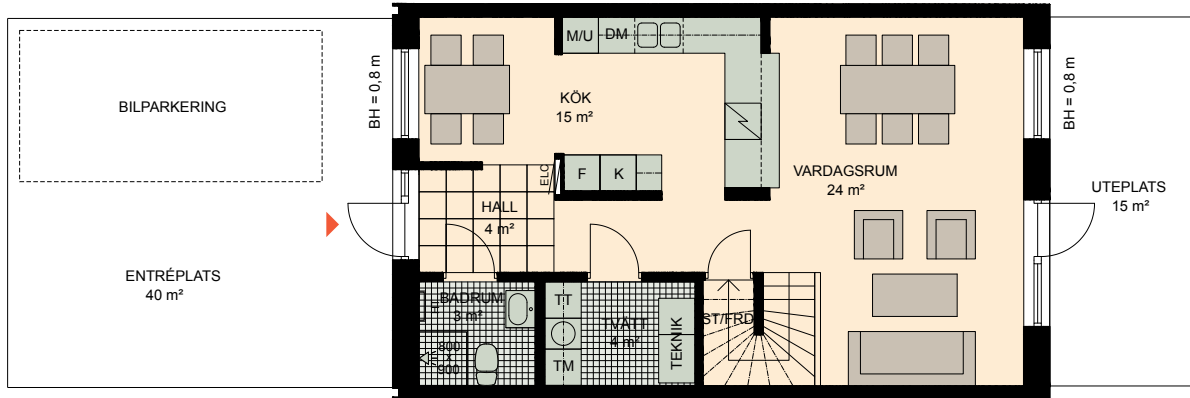

# 5 RoK, 120 m<sup>2</sup>

Brf Torggatan  
VÄNING  
RADHUS

1 - 2  
E3

## VÄNING 2

VÄNING 5  
VÄNING 4  
VÄNING 3  
VÄNING 2  
VÄNING 1

0 5 m

K	KYLSKÅP	M/U	MIKROVÅGS- OCH INBYGGNADSGUGN	G	GARDEROB	TM	TVÄTTMASKIN	HT	HANDDUKSTORK
F	FRYSSKÅP	⚡	SPISHÄLL	L	LINNESKÅP	TT	TORKTUMLARE	BH	BRÖSTNINGSHÖJD FÖNSTER
K/F	KYL/FRYS	DM	DISKMASKIN	ST	STÄDSKÅP	☐	VENTILATION I TAK	⌄	ELCENTRAL