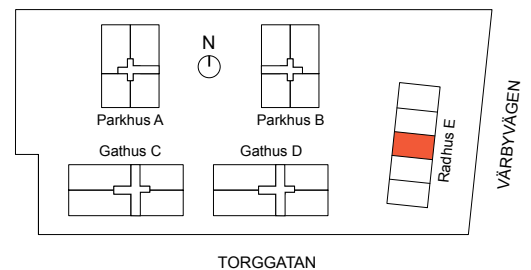

## VÄNING 1

## VÄNING 2

VÄNING 5  
VÄNING 4  
VÄNING 3  
VÄNING 2  
VÄNING 1

0 5 m

K	KYLSKÅP	M/U	MIKROVÅGS- OCH INBYGGNADSGUGN	G	GARDEROB	TM	TVÄTTMASKIN	HT	HANDDUKSTORK
F	FRYSSKÅP	⚡	SPISHÄLL	L	LINNESKÅP	TT	TORKTUMLARE	BH	BRÖSTNINGSHÖJD FÖNSTER
K/F	KYL/FRYS	DM	DISKMASKIN	ST	STÄDSKÅP	☐	VENTILATION I TAK	⌄	ELCENTRAL