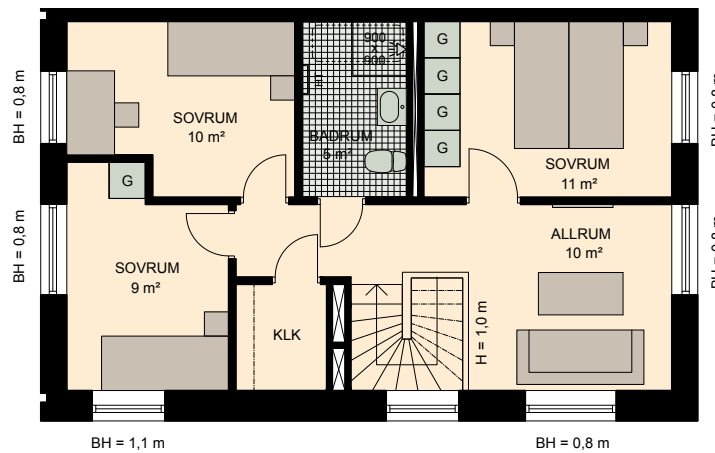

# 5 RoK, 120 m<sup>2</sup>

Brf Torggatan  
VÄNING  
RADHUS

1 - 2  
E5

## VÄNING 2

VÄNING 5  
VÄNING 4  
VÄNING 3  
VÄNING 2  
VÄNING 1

K	KYLSKÅP	M/U	MIKROVÅGS- OCH INBYGGNADSUGN	G	GARDEROB	TM	TVÄTTMASKIN	HT	HANDDUKSTORK
F	FRYSSKÅP	⚡	SPISHÅLL	L	LINNESKÅP	TT	TORKTUMLARE	BH	BRÖSTNINGSHÖJD FÖNSTER
K/F	KYL/FRYS	DM	DISKMASKIN	ST	STÄDSKÅP	⏏	VENTILATION I TAK	⏏	ELCENTRAL