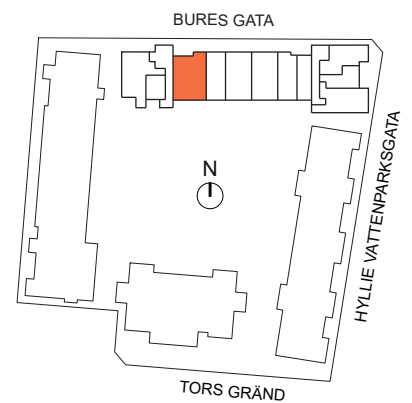

4 RoK, 98m²

Brf Hyllie Esplanadhus
VÅNING 1
LÄGENHET 1002

Skala 1:100

| | | | | | | | | | |
|-----|----------|-----|--------------------------------|----|------------|----|-------------|----|------------------------|
| K | KYLSKÅP | M/U | MIKROVÅGS- OCH INBYGGNADSUGN | DM | DISKMASKIN | ST | STÄDSKÅP | KM | KOMBIMASKIN (TM/TT) |
| F | FRYSSKÅP | ⚡ | SPISHÄLL | G | GARDEROB | TM | TVÄTTMASKIN | HT | HANDDUKSTORK |
| K/F | KYL/FRYS | U/M | INBYGGNADSUGN M. MIKROFUNKTION | L | LINNESKÅP | TT | TORKTUMLARE | BH | BRÖSTNINGSHÖJD FÖNSTER |