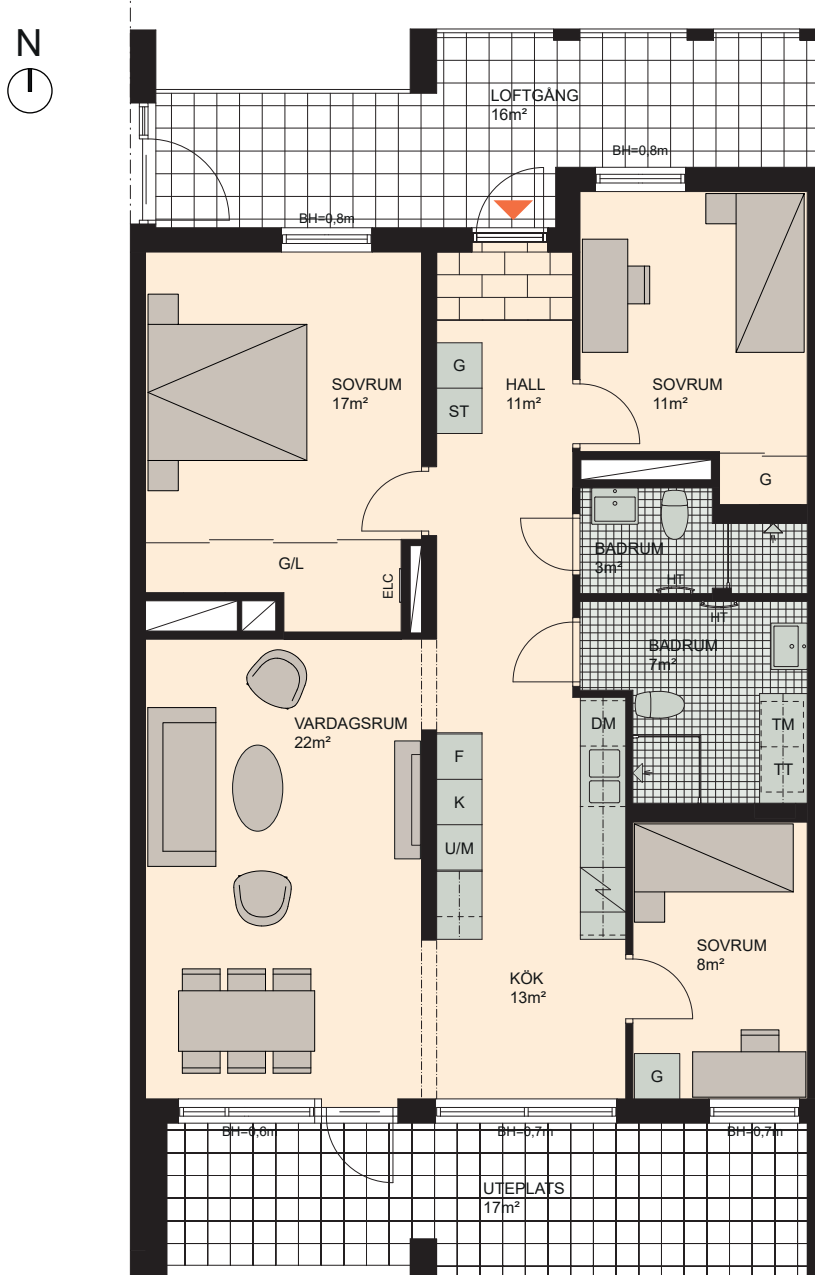

4 RoK, 98m²

Brf Hyllie Esplanadhus
VÅNING 1
LÄGENHET 1002

Skala 1:100

| | | | | | | | | | |
|-----|----------|-----|--------------------------------|----|------------|----|-------------|----|------------------------|
| K | KYLSKÅP | M/U | MIKROVÅGS- OCH INBYGGNADSUGN | DM | DISKMASKIN | ST | STÄDSKÅP | KM | KOMBIMASKIN (TM/TT) |
| F | FRYSSKÅP | ⚡ | SPISHÄLL | G | GARDEROB | TM | TVÄTTMASKIN | HT | HANDDUKSTORK |
| K/F | KYL/FRYS | U/M | INBYGGNADSUGN M. MIKROFUNKTION | L | LINNESKÅP | TT | TORKTUMLARE | BH | BRÖSTNINGSHÖJD FÖNSTER |