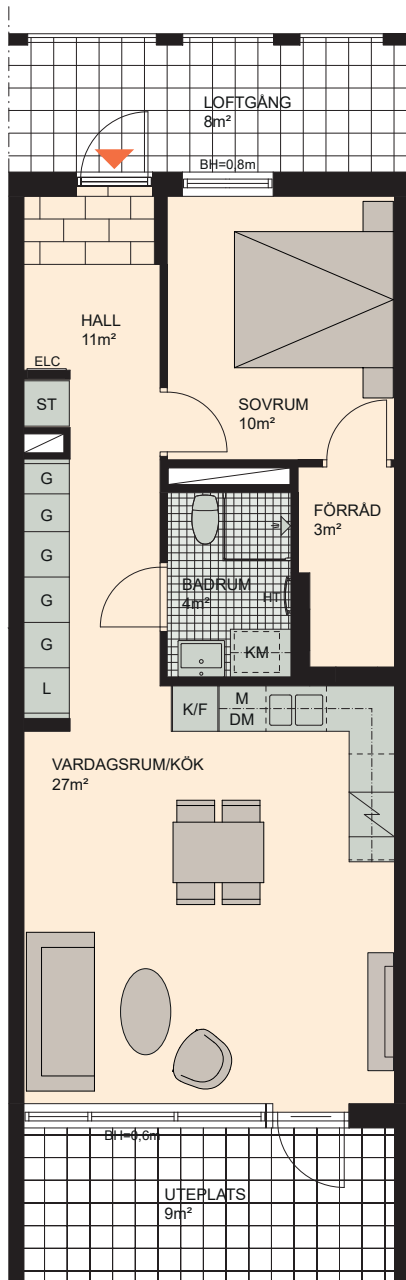

# 2 RoK, 58m<sup>2</sup>

Brf Hyllie Esplanadhus

VÅNING 1

LÄGENHET 1003

Skala 1:100

K	KYLSKÅP	M/U	MIKROVÅGS- OCH INBYGGNADSUGN	DM	DISKMASKIN	ST	STÄDSKÅP	KM	KOMBIMASKIN (TM/TT)
F	FRYSSKÅP	⚡	SPISHÅLL	G	GARDEROB	TM	TVÄTTMASKIN	HT	HANDDUKSTORK
K/F	KYL/FRYS	U/M	INBYGGNADSUGN M. MIKROFUNKTION	L	LINNESKÅP	TT	TORKTUMLARE	BH	BRÖSTNINGSHÖJD FÖNSTER