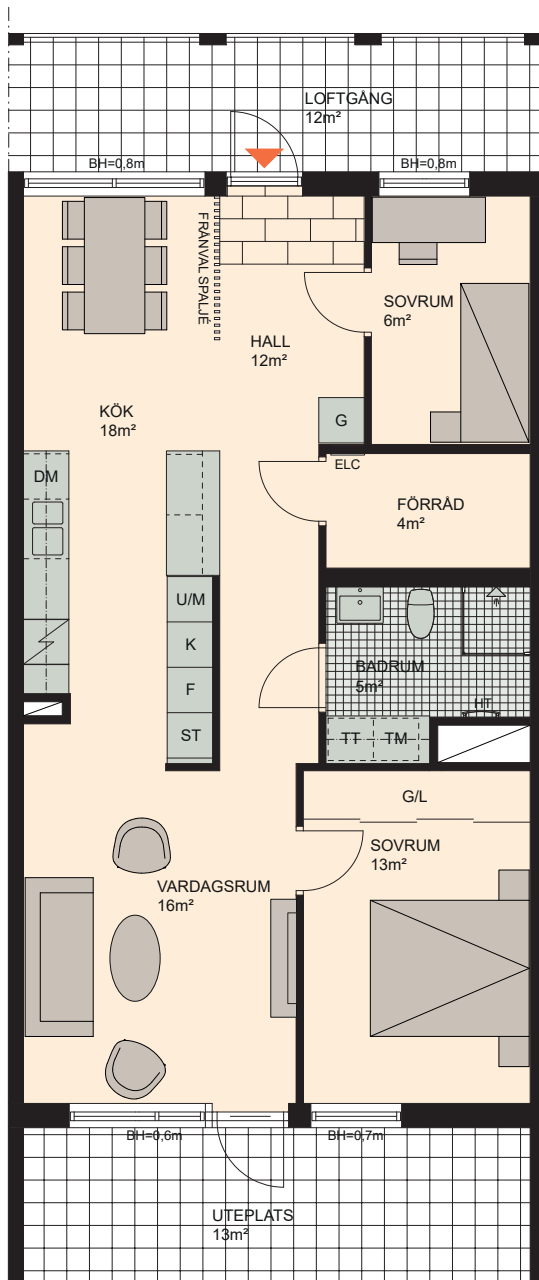

3 RoK, 79m²

Brf Hyllie Esplanadhus
VÄNING 1
LÄGENHET 1004

Skala 1:100

K KYLSKÅP	M/U MIKROVÅGS- OCH INBYGGNADSUGN	DM DISKMASKIN	ST STÄDSKÅP	KM KOMBIMASKIN (TM/TT)
F FRYSSKÅP	SPISHÄLL	G GARDEROB	TM TVÄTTMASKIN	HT HANDDUKSTORK
K/F KYL/FRY	U/M INBYGGNADSUGN M. MIKROFUNKTION	L LINNESKÅP	TT TORKTUMLARE	BH BRÖSTNINGSHÖJD FÖNSTER