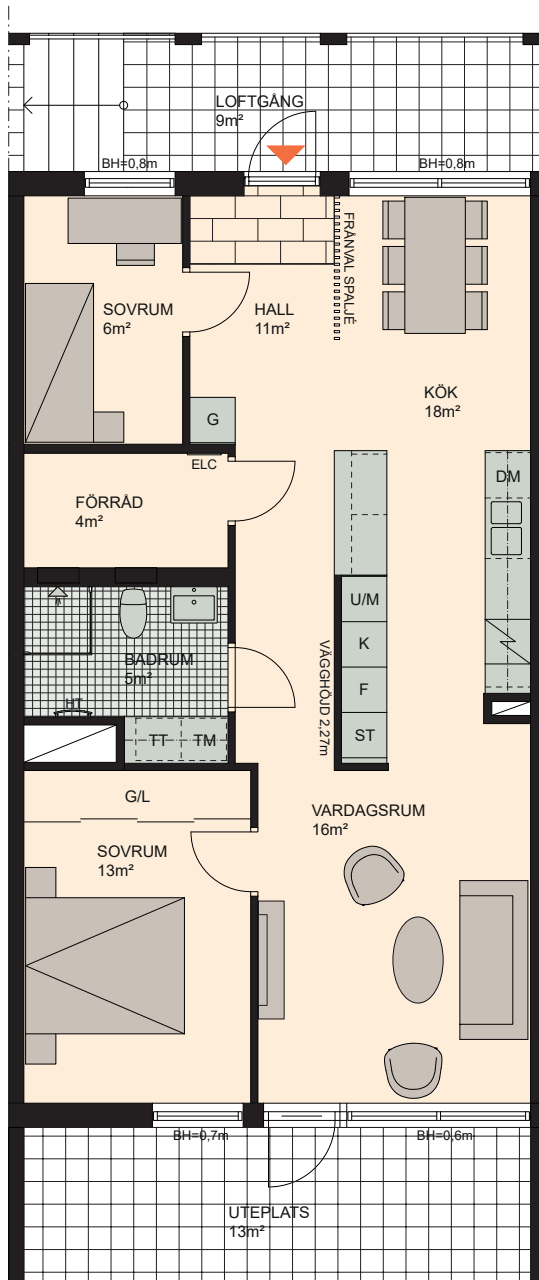

3 RoK, 79m²

Brf Hyllie Esplanadhus
VÄNING 1
LÄGENHET 1005

Skala 1:100

K	KYLSKÅP	M/U	MIKROVÅGS- OCH INBYGGNADSUGN	DM	DISKMASKIN	ST	STÄDSKÅP	KM	KOMBIMASKIN (TM/TT)
F	FRYSSKÅP	SPISHÄLL		G	GARDEROB	TM	TVÄTTMASKIN	HT	HANDDUKSTORK
K/F	KYL/FRYS	U/M	INBYGGNADSUGN M. MIKROFUNKTION	L	LINNESKÅP	TT	TORKTUMLARE	BH	BRÖSTNINGSHÖJD FÖNSTER