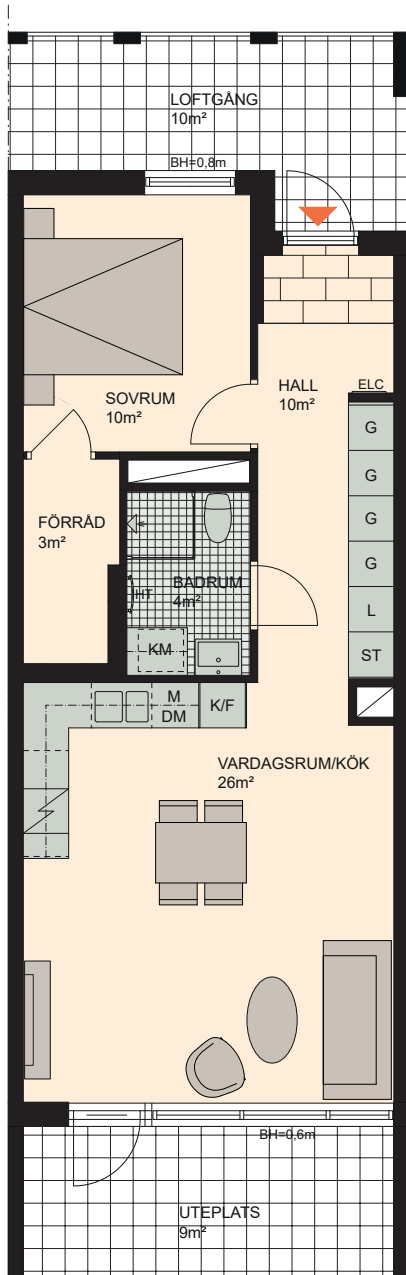

2 RoK, 56m²

Brf Hyllie Esplanadhus

VÅNING 1

LÄGENHET 1006

Skala 1:100

K	KYLSKÅP	M/U	MIKROVÅGS- OCH INBYGGNADSUGN	DM	DISKMASKIN	ST	STÄDSKÅP	KM	KOMBIMASKIN (TM/TT)
F	FRYSSKÅP	U	SPISHÄLL	G	GARDEROB	TM	TVÄTTMASKIN	HT	HANDDUKSTORK
K/F	KYL/FRYS	U/M	INBYGGNADSUGN M. MIKROFUNKTION	L	LINNESKÅP	TT	TORKTUMLARE	BH	BRÖSTNINGSHÖJD FÖNSTER