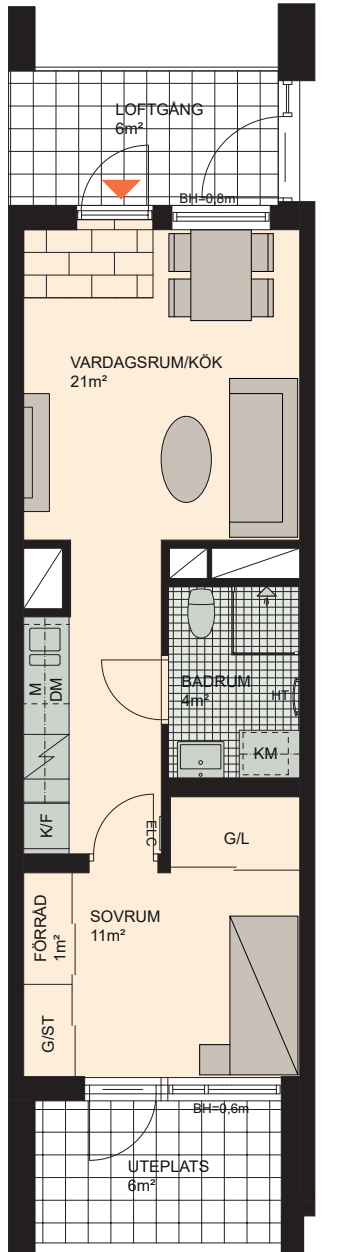

2 RoK, 39m²

Brf Hyllie Esplanadhus
VÅNING 1
LÄGENHET 1007

Skala 1:100

K	KYLSKÅP	M/U	MIKROVÅGS- OCH INBYGGNADSUGN	DM	DISKMASKIN	ST	STÄDSKÅP	KM	KOMBIMASKIN (TM/TT)
F	FRYSSKÅP	⚡	SPISHÄLL	G	GARDEROB	TM	TVÄTTMASKIN	HT	HANDDUKSTORK
K/F	KYL/FRYS	U/M	INBYGGNADSUGN M. MIKROFUNKTION	L	LINNESKÅP	TT	TORKTUMLARE	BH	BRÖSTNINGSHÖJD FÖNSTER