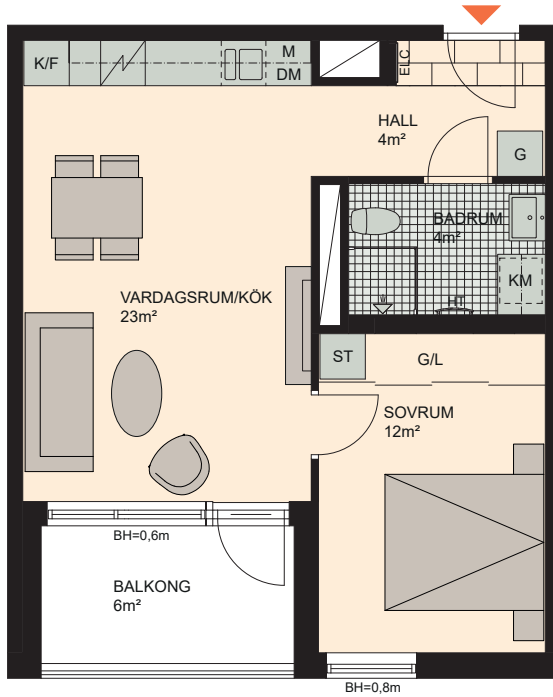

2 RoK, 47m²

Brf Hyllie Esplanadhus
VÄNING 2
LÄGENHET 1102

K	KYLSKÅP	M/U	MIKROVÅGS- OCH INBYGGNADSUGN	DM	DISKMASKIN	ST	STÄDSKÅP	KM	KOMBIMASKIN (TM/TT)
F	FRYSSKÅP	⚡	SPISHÅLL	G	GARDEROB	TM	TVÄTTMASKIN	HT	HANDDUKSTORK
K/F	KYL/FRYS	U/M	INBYGGNADSUGN M. MIKROFUNKTION	L	LINNESKÅP	TT	TORKTUMLARE	BH	BRÖSTNINGSHÖJD FÖNSTER