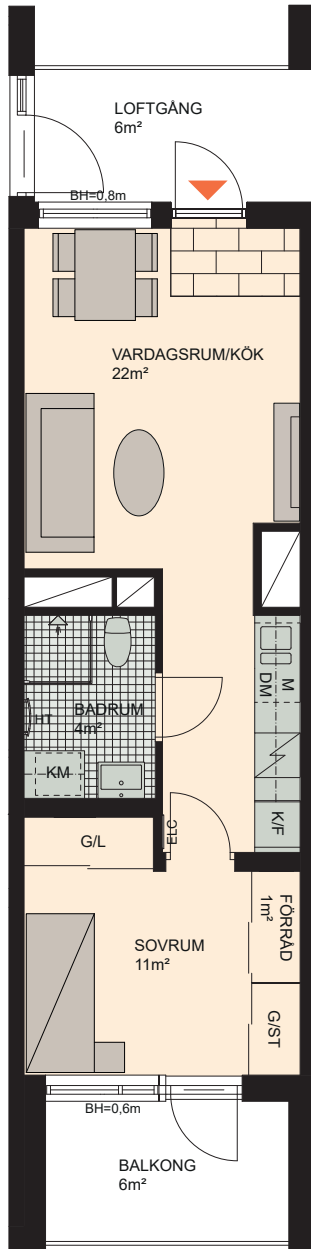

2 RoK, 39m²

Brf Hyllie Esplanadhus
VÄNING 2
LÄGENHET 1103

Skala 1:100

K	KYLSKÅP	M/U	MIKROVÅGS- OCH INBYGGNADSUGN	DM	DISKMASKIN	ST	STÄDSKÅP	KM	KOMBIMASKIN (TM/TT)
F	FRYSSKÅP		SPISHÄLL	G	GARDEROB	TM	TVÄTTMASKIN	HT	HANDDUKSTORK
K/F	KYL/FRYS	U/M	INBYGGNADSUGN M. MIKROFUNKTION	L	LINNESKÅP	TT	TORKTUMLARE	BH	BRÖSTNINGSHÖJD FÖNSTER