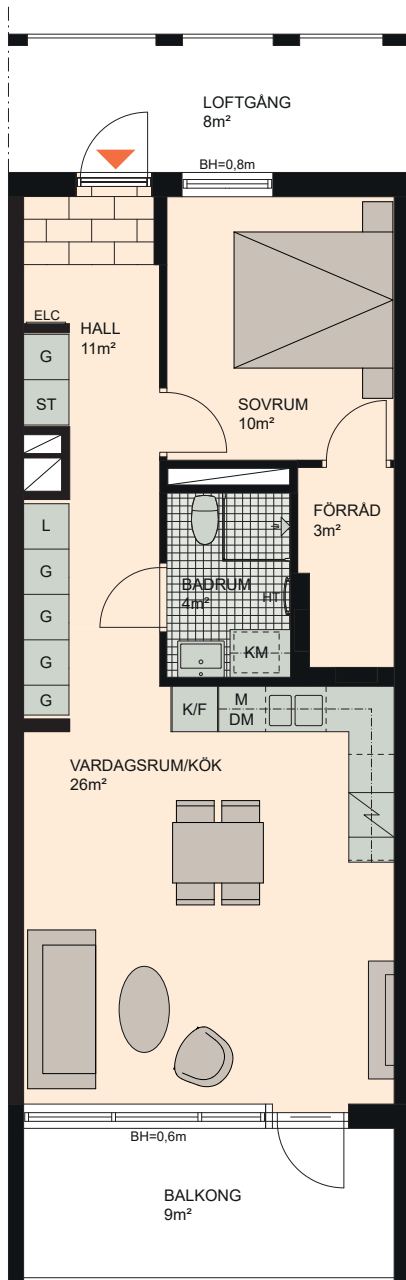

# 2 RoK, 58m<sup>2</sup>

Brf Hyllie Esplanadhus  
VÄNING 2  
LÄGENHET 1105

Skala 1:100

K	KYLSKÅP	M/U	MIKROVÅGS- OCH INBYGGNADSUGN	DM	DISKMASKIN	ST	STÄDSKÅP	KM	KOMBIMASKIN (TM/TT)
F	FRYSSKÅP	⚡	SPISHÄLL	G	GARDEROB	TM	TVÄTTMASKIN	HT	HANDDUKSTORK
K/F	KYL/FRYS	U/M	INBYGGNADSUGN M. MIKROFUNKTION	L	LINNESKÅP	TT	TORKTUMLARE	BH	BRÖSTNINGSHÖJD FÖNSTER