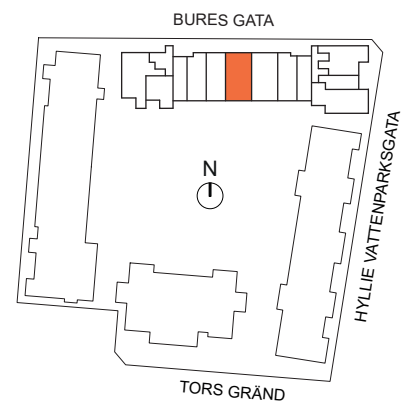

# 3 RoK, 78m<sup>2</sup>

Brf Hyllie Esplanadhus  
**VÄNING 2**  
**LÄGENHET 1106**

Skala 1:100

<b>K</b> KYLSKÅP	<b>M/U</b> MIKROVÅGS- OCH INBYGGNADSUGN	<b>DM</b> DISKMASKIN	<b>ST</b> STÄDSKÅP	<b>KM</b> KOMBIMASKIN (TM/TT)
<b>F</b> FRYSSKÅP	<b>SP</b> SPISHÄLL	<b>G</b> GARDEROB	<b>TM</b> TVÄTTMASKIN	<b>HT</b> HANDDUKSTORK
<b>K/F</b> KYL/FRYS	<b>U/M</b> INBYGGNADSUGN M. MIKROFUNKTION	<b>L</b> LINNESKÅP	<b>TT</b> TORKTUMLARE	<b>BH</b> BRÖSTNINGSHÖJD FÖNSTER