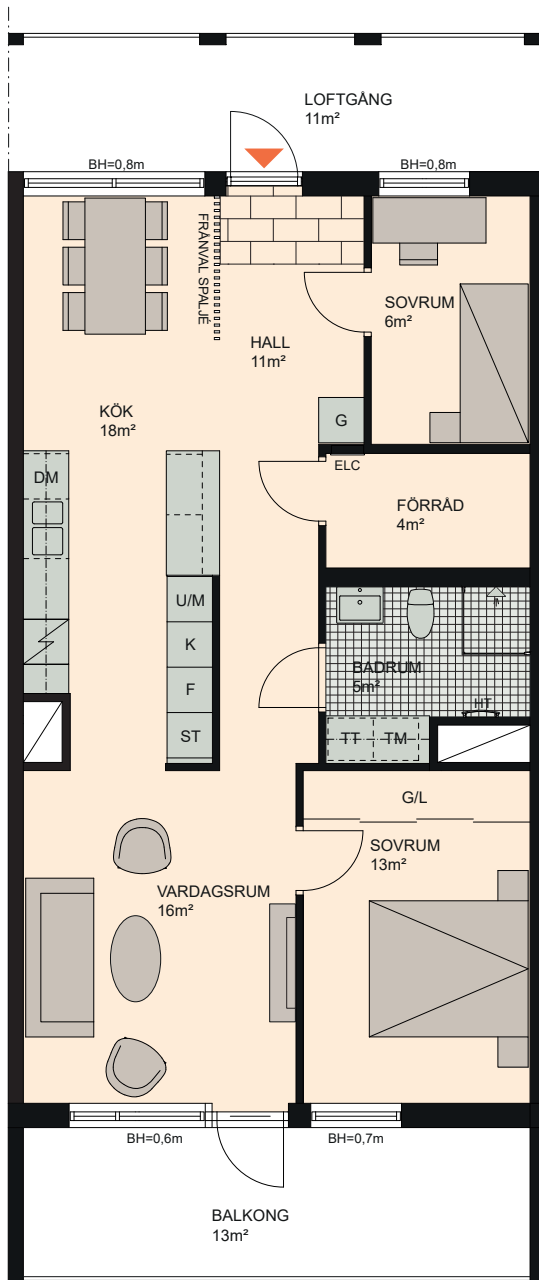

# 3 RoK, 78m<sup>2</sup>

Brf Hyllie Esplanadhus  
**VÄNING 2**  
**LÄGENHET 1106**

Skala 1:100

<b>K</b> KYLSKÅP	<b>M/U</b> MIKROVÅGS- OCH INBYGGNADSUGN	<b>DM</b> DISKMASKIN	<b>ST</b> STÄDSKÅP	<b>KM</b> KOMBIMASKIN (TM/TT)
<b>F</b> FRYSSKÅP	<b>SP</b> SPISHÄLL	<b>G</b> GARDEROB	<b>TM</b> TVÄTTMASKIN	<b>HT</b> HANDDUKSTORK
<b>K/F</b> KYL/FRYS	<b>U/M</b> INBYGGNADSUGN M. MIKROFUNKTION	<b>L</b> LINNESKÅP	<b>TT</b> TORKTUMLARE	<b>BH</b> BRÖSTNINGSHÖJD FÖNSTER