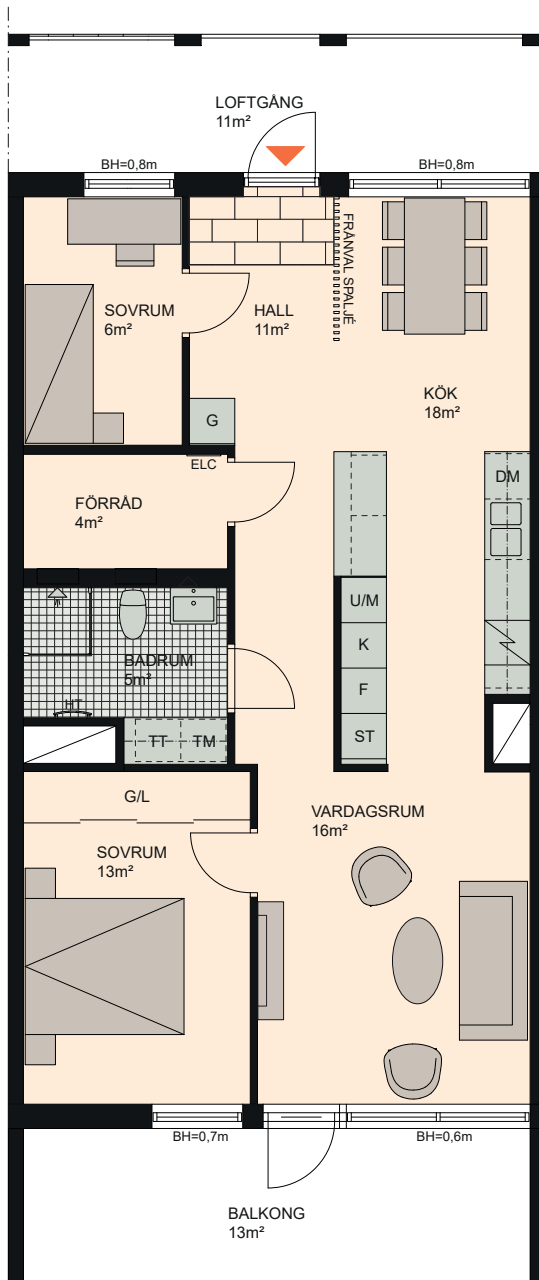

3 RoK, 78m²

Brf Hyllie Esplanadhus
VÄNING 2
LÄGENHET 1107

Skala 1:100

K	KYLSKÅP	M/U	MIKROVÅGS- OCH INBYGGNADSUGN	DM	DISKMASKIN	ST	STÄDSKÅP	KM	KOMBIMASKIN (TM/TT)
F	FRYSSKÅP	⚡	SPISHÄLL	G	GARDEROB	TM	TVÄTTMASKIN	HT	HANDDUKSTORK
K/F	KYL/FRYS	U/M	INBYGGNADSUGN M. MIKROFUNKTION	L	LINNESKÅP	TT	TORKTUMLARE	BH	BRÖSTNINGSHÖJD FÖNSTER