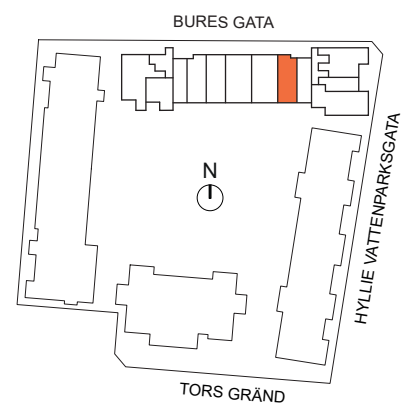

# 2 RoK, 56m<sup>2</sup>

Brf Hyllie Esplanadhus  
**VÄNING 2**  
**LÄGENHET 1108**

Skala 1:100

<b>K</b> KYLSKÅP	<b>M/U</b> MIKROVÅGS- OCH INBYGGNADSUGN	<b>DM</b> DISKMASKIN	<b>ST</b> STÄDSKÅP	<b>KM</b> KOMBIMASKIN (TM/TT)
<b>F</b> FRYSSKÅP	<b>⚡</b> SPISHÄLL	<b>G</b> GARDEROB	<b>TM</b> TVÄTTMASKIN	<b>HT</b> HANDDUKSTORK
<b>K/F</b> KYL/FRYS	<b>U/M</b> INBYGGNADSUGN M. MIKROFUNKTION	<b>L</b> LINNESKÅP	<b>TT</b> TORKTUMLARE	<b>BH</b> BRÖSTNINGSHÖJD FÖNSTER