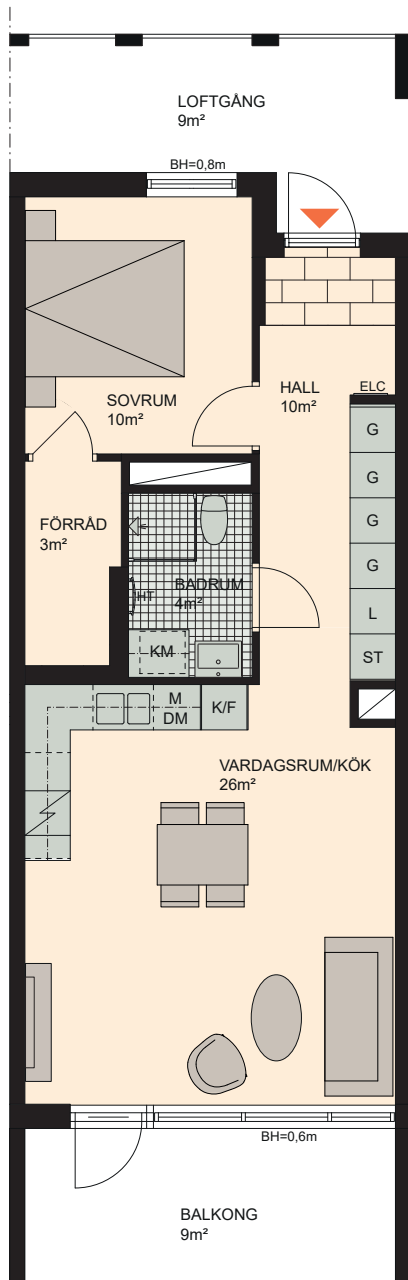

# 2 RoK, 56m<sup>2</sup>

Brf Hyllie Esplanadhus  
**VÄNING 2**  
**LÄGENHET 1108**

Skala 1:100

<b>K</b> KYLSKÅP	<b>M/U</b> MIKROVÅGS- OCH INBYGGNADSUGN	<b>DM</b> DISKMASKIN	<b>ST</b> STÄDSKÅP	<b>KM</b> KOMBIMASKIN (TM/TT)
<b>F</b> FRYSSKÅP	<b>⚡</b> SPISHÄLL	<b>G</b> GARDEROB	<b>TM</b> TVÄTTMASKIN	<b>HT</b> HANDDUKSTORK
<b>K/F</b> KYL/FRYS	<b>U/M</b> INBYGGNADSUGN M. MIKROFUNKTION	<b>L</b> LINNESKÅP	<b>TT</b> TORKTUMLARE	<b>BH</b> BRÖSTNINGSHÖJD FÖNSTER