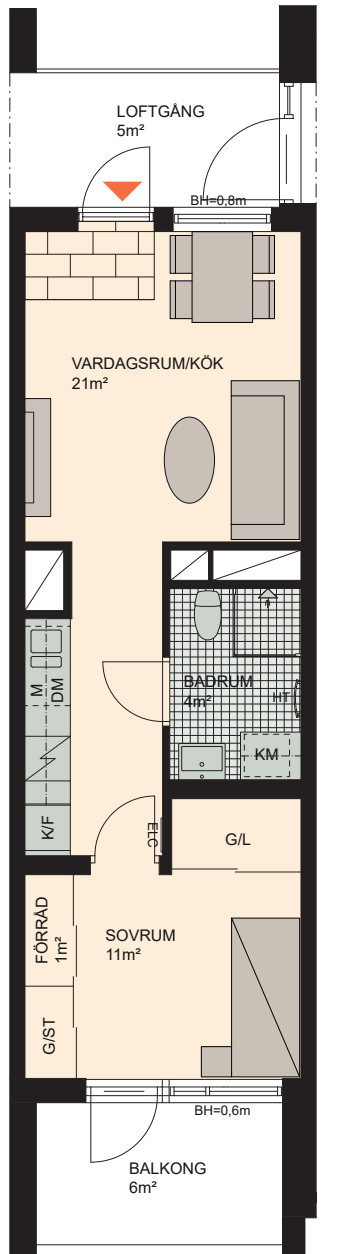

2 RoK, 39m²

Brf Hyllie Esplanadhus
VÄNING 2
LÄGENHET 1109

Skala 1:100

K KYLSKÅP	M/U MIKROVÅGS- OCH INBYGGNADSUGN	DM DISKMASKIN	ST STÄDSKÅP	KM KOMBIMASKIN (TM/TT)
F FRYSSKÅP	⚡ SPISHÄLL	G GARDEROB	TM TVÄTTMASKIN	HT HANDDUKSTORK
K/F KYL/FRYS	U/M INBYGGNADSUGN M. MIKROFUNKTION	L LINNESKÅP	TT TORKTUMLARE	BH BRÖSTNINGSHÖJD FÖNSTER