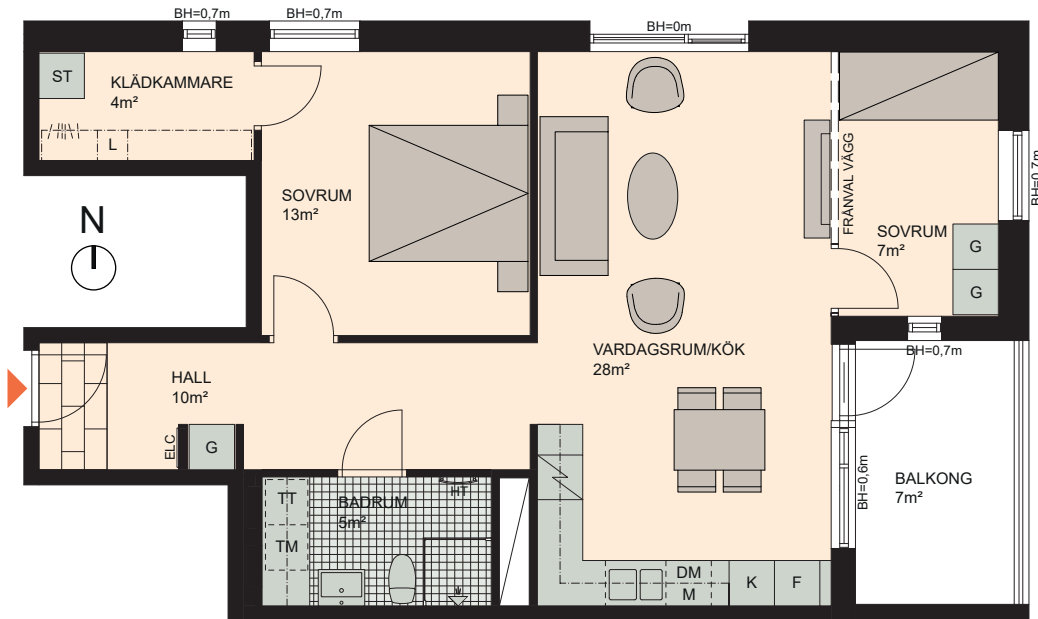

3 RoK, 71m²

Brf Hyllie Esplanadhus
VÄNING 2
LÄGENHET 1110

0 5m
 Skala 1:100

K KYLSKÅP	M/U MIKROVÅGS- OCH INBYGGNADSUGN	DM DISKMASKIN	ST STÄDSKÅP	KM KOMBIMASKIN (TM/TT)
F FRYSSKÅP	⚡ SPISHÄLL	G GARDEROB	TM TVÄTTMASKIN	HT HANDDUKSTORK
K/F KYL/FRYS	U/M INBYGGNADSUGN M. MIKROFUNKTION	L LINNESKÅP	TT TORKTUMLARE	BH BRÖSTNINGSHÖJD FÖNSTER