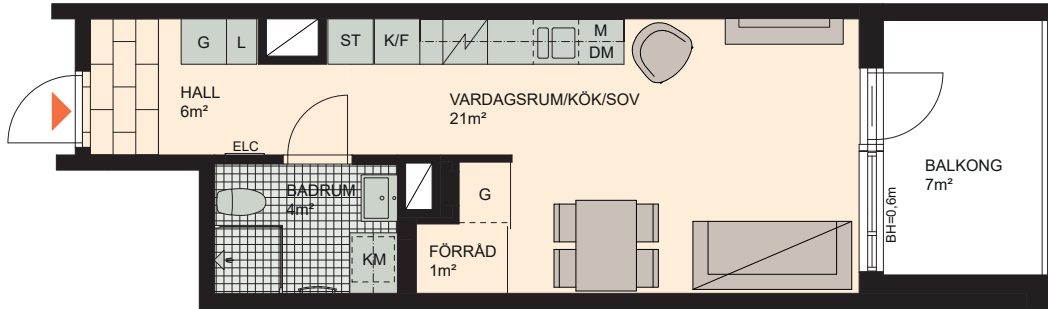

# 1 RoK, 33m<sup>2</sup>

Brf Hyllie Esplanadhus  
VÄNING 2  
LÄGENHET 1111

Skala 1:100

|     |          |     |                                |    |            |    |             |    |                        |
|-----|----------|-----|--------------------------------|----|------------|----|-------------|----|------------------------|
| K   | KYLSKÅP  | M/U | MIKROVÅGS- OCH INBYGGNADSUGN   | DM | DISKMASKIN | ST | STÄDSKÅP    | KM | KOMBIMASKIN (TM/TT)    |
| F   | FRYSSKÅP | ⚡   | SPISHÄLL                       | G  | GARDEROB   | TM | TVÄTTMASKIN | HT | HANDDUKSTORK           |
| K/F | KYL/FRYS | U/M | INBYGGNADSUGN M. MIKROFUNKTION | L  | LINNESKÅP  | TT | TORKTUMLARE | BH | BRÖSTNINGSHÖJD FÖNSTER |