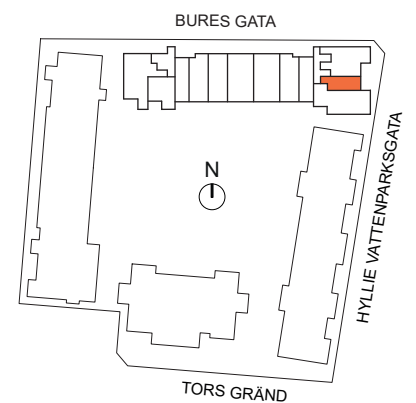

# 1 RoK, 33m<sup>2</sup>

Brf Hyllie Esplanadhus  
VÄNING 2  
LÄGENHET 1111

Skala 1:100

|     |          |     |                                |    |            |    |             |    |                        |
|-----|----------|-----|--------------------------------|----|------------|----|-------------|----|------------------------|
| K   | KYLSKÅP  | M/U | MIKROVÅGS- OCH INBYGGNADSUGN   | DM | DISKMASKIN | ST | STÄDSKÅP    | KM | KOMBIMASKIN (TM/TT)    |
| F   | FRYSSKÅP | ⚡   | SPISHÄLL                       | G  | GARDEROB   | TM | TVÄTTMASKIN | HT | HANDDUKSTORK           |
| K/F | KYL/FRYS | U/M | INBYGGNADSUGN M. MIKROFUNKTION | L  | LINNESKÅP  | TT | TORKTUMLARE | BH | BRÖSTNINGSHÖJD FÖNSTER |