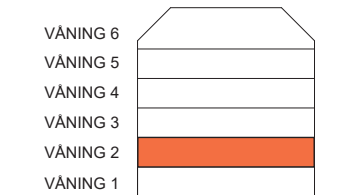

# 1 RoK, 33m<sup>2</sup>

Brf Hyllie Esplanadhus  
VÄNING 2  
LÄGENHET 1111

Skala 1:100

|     |          |     |                                |    |            |    |             |    |                        |
|-----|----------|-----|--------------------------------|----|------------|----|-------------|----|------------------------|
| K   | KYLSKÅP  | M/U | MIKROVÅGS- OCH INBYGGNADSUGN   | DM | DISKMASKIN | ST | STÄDSKÅP    | KM | KOMBIMASKIN (TM/TT)    |
| F   | FRYSSKÅP | ⚡   | SPISHÄLL                       | G  | GARDEROB   | TM | TVÄTTMASKIN | HT | HANDDUKSTORK           |
| K/F | KYL/FRYS | U/M | INBYGGNADSUGN M. MIKROFUNKTION | L  | LINNESKÅP  | TT | TORKTUMLARE | BH | BRÖSTNINGSHÖJD FÖNSTER |